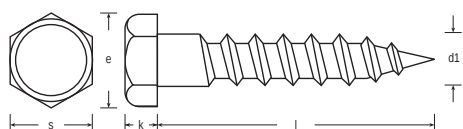

ENGLISH

Datasheet

Hexagon Head Coachscrew to DIN 571 Gr 4.8 Steel, Bright Zinc Plated

RS Stock No **825180**
Size **M12 x 100**

d1	6mm	8mm	10mm	12mm	
k	4	5.5	7	8	
s	10	13	17	19	
e	min.	10.89	14.2	18.72	20.88

Please view our full range listing below

RS Stock No	Size	RS Stock No	Size	RS Stock No	Size
1443532	M6 x 25	825001	M8 x 70	1443544	M12 x 50
824878	M6 x 40	825017	M8 x 75	825124	M12 x 60
824890	M6 x 50	825023	M8 x 80	1443545	M12 x 70
824913	M6 x 60	1443538	M8 x 100	825152	M12 x 75
824935	M6 x 70	825039	M10 x 50	825168	M12 x 80
1443533	M6 x 80	825051	M10 x 60	825180	M12 x 100
1443534	M6 x 90	825073	M10 x 70	825203	M12 x 120
1443535	M6 x 100	825089	M10 x 75	1443546	M12 x 130
1443536	M8 x 25	825095	M10 x 80	1443547	M12 x 150
1443537	M8 x 30	825118	M10 x 100		
824941	M8 x 40	1443539	M10 x 120		
824957	M8 x 45	1443540	M10 x 130		
824963	M8 x 50	1443541	M10 x 140		
824985	M8 x 60	1443542	M10 x 150		
824991	M8 x 65	1443543	M12 x 40		