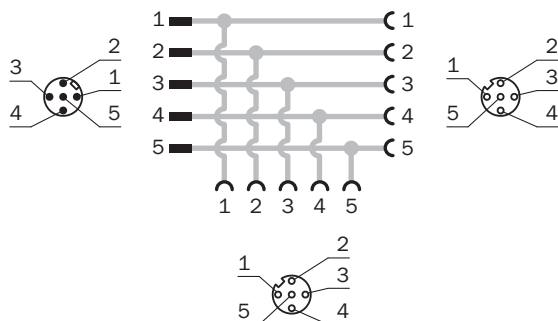

DSC-1205T000025KM0

SICK
Sensor Intelligence.

illustration non contractuelle

Informations de commande

Type	Référence
DSC-1205T000025KM0	6030664

Autres modèles d'appareil et accessoires → www.sick.com/

Caractéristiques techniques détaillées

Caractéristiques techniques

Groupe d'accessoires	Distributeurs
Famille d'accessoires	Répartiteur en T
Mode de raccordement tête A	Connecteur femelle, M12, 5 pôles, Codage A
Mode de raccordement tête B	Connecteur mâle, M12, 5 pôles, Codage A
Matériau, connecteur	TPU
Couleur, connecteur	Bleu
Matériau, écrou moleté	CuZn, nickelé
Tension de mesure	≤ 60 V
Charge électrique	4 A
Remarque	5 pôles
Indice de protection	IP67 ¹⁾
Description	Répartiteur en T pour le raccordement simultané à l'émetteur et au récepteur, répartit le câblage provenant de l'armoire électrique entre émetteur et récepteur

¹⁾ Uniquement à l'état vissé avec pendant adéquat.

Affectation des broches

SICK EN BREF

SICK est l'un des principaux fabricants de capteurs et de solutions de détection intelligents pour les applications industrielles. Notre gamme unique de produits et de services vous fournit tous les outils dont vous avez besoin pour la gestion sûre et efficace de vos processus, la protection des personnes contre les accidents et la prévention des dommages environnementaux.