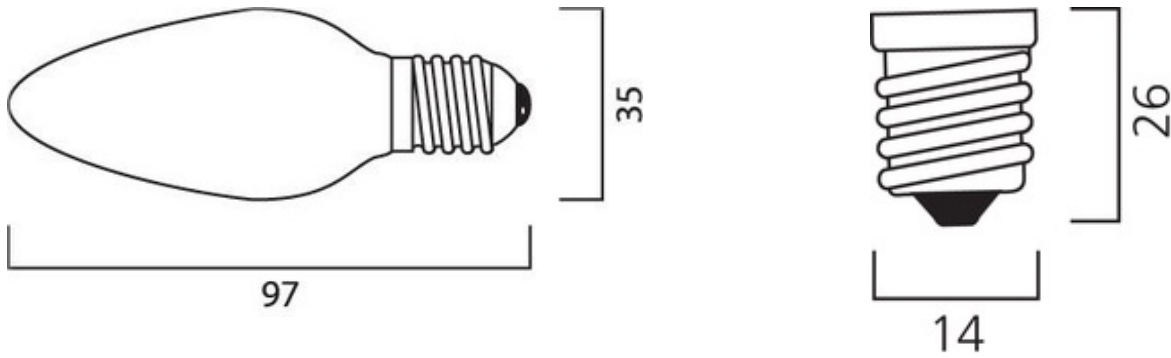

Classic ECO Candle

CLECO CAN 240V 42W E14 SV1

0023772

TECHNISCHE TEKENINGEN