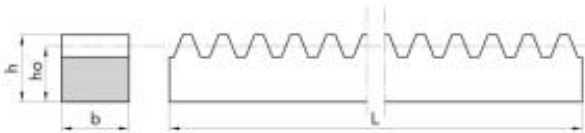

30940200

M 4 40x40 - Cremagliere

Disegno Tecnico 2D

Vista 3D Dinamica

Specifiche Tecniche

M (M) mm	4
Codice articolo (CODE)	30940200
b (B) mm	40
h (H) mm	40
ho (HO) mm	36
L (L) mm	2000
Peso (WEIGHT) kg	23.00
Materiale (MAT)	ACCIAIO C40