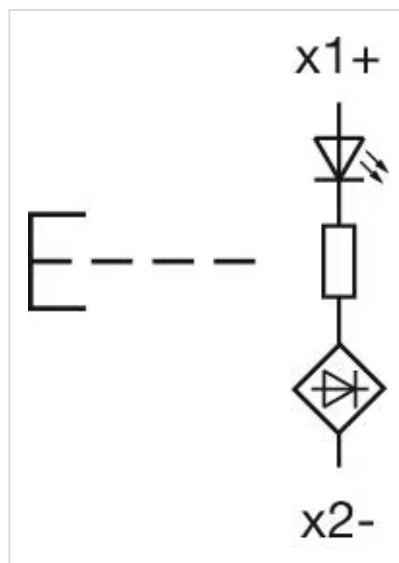

フロント寸法:	Ø 30 mm
フロント形状:	丸形
フロントベゼル 色:	黒
フロントベゼル 材質:	プラスチック

取付け

デザイン:	レイズド
取付け穴:	Ø 22.3 mm
取付けタイプ:	パネル実装

操作・表示部分

レンズ 色:	青
レンズ 素材:	プラスチック
レンズ 照光:	照光用
レンズ 形状:	マッシュルームヘッド
レンズ 外観:	透明

機械的特性

スイッチング動作:	モメンタリ
スイッチング方式:	スローメーカースイッチングエレメント
機械的寿命:	操作回数10百万回
使用周波数:	最大 3 600/h

認証

REACH: REACH compliant

RoHS: RoHS compliant

その他

簡単な説明: アクチュエーター, Ø 22.3 mm, Ø 30 mm, マッシュルームヘッド, 照光用, 青, プラスチック, 透明, 丸形, 黒, プラスチック, モメンタリ, IP66、IP67、IP69K

ハウジング 色: 黒

ハウジング 材質: プラスチック

配線図:

マウントカットアウト:

寸法図: