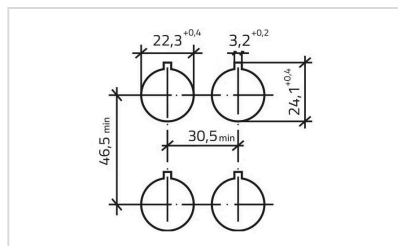

アクチュエ
ーター

販売事業者
Rs-online

46-2231.11E0.000

<https://rs-online.eao.com/component/46-2231.1...>

お客様の製品:

46-2231.11E0.000 アクチュエーター

前面

フロント寸法:	Ø 29 mm
フロント形状:	丸形
フロントベゼル 色:	黒
フロントベゼル 材質:	プラスチック

取付け

デザイン:	レイズド
取付け穴:	Ø 22.3 mm
取付けタイプ:	パネル実装

操作・表示部分

レンズ 色:	赤
レンズ 素材:	プラスチック
レンズ 照光:	照光用
レンズ 形状:	フラッシュ
レンズ 外観:	透明

電気的特性

保護等級:	II
-------	----

機械的特性

スイッチング動作:	モメンタリ
-----------	-------

寸法図: