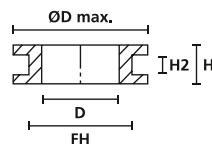

Durchführungstüllen

Überall, wo Leitungen und Kabel durch Ausgänge und Durchbrüche geführt werden, bieten die Durchführungstüllen von HellermannTyton hervorragenden mechanischen Schutz.

Hauptmerkmale

- Schützt Kabel vor scharfen Kanten
- Bietet zusätzlich Zugentlastung
- Flexibel und leicht zu verarbeiten
- Sehr gut beständig gegen Chemikalien und Umwelteinflüsse

MATERIAL	PVC, flammwidrig (PVC-FR)	Polyvinylchlorid (PVC)
Betriebstemperatur	-30 °C bis +60 °C	
Härte Shore-A	56±5	70±5
Brandschutz-eigenschaften	UL94 V0	UL94 HB