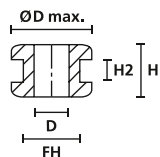

Durchführungstüllen

Überall, wo Leitungen und Kabel durch Ausgänge und Durchbrüche geführt werden, bieten die Durchführungstüllen von HellermannTyton hervorragenden mechanischen Schutz.

Hauptmerkmale

- Schützt Kabel vor scharfen Kanten
- Bietet zusätzlich Zugentlastung
- Flexibel und leicht zu verarbeiten
- Sehr gut beständig gegen Chemikalien und Umwelteinflüsse

MATERIAL	PVC, flammwidrig (PVC-FR)	Polyvinylchlorid (PVC)
Betriebstemperatur	-30 °C bis +60 °C	
Härte Shore-A	56±5	70±5
Brandschutz-eigenschaften	UL94 V0	UL94 HB