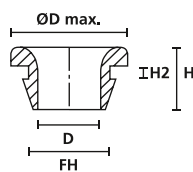

HV1101

HV1201 bis HV1218

HV1301 bis HV1305

HV1401

HV1402

HV1502

HV1606 bis HV1608

HV1606 bis HV1608

HV1606 bis HV1608

Durchführungstüllen

TYP	Zeichnung	Bündel Ø max.	Ø Befesti- gungsloch (FH)	Ø D	Höhe (H)	Höhe (H2)	Material	Farbe	Art.-Nr.
HV1101		25,5	19,0	12,0	10,0	1,6	PVC-FR	Schwarz (BK)	633-01010
HV1212		9,0	6,0	4,0	7,0	1,0	PVC-FR	Schwarz (BK)	633-02120
HV1201		9,5	6,4	4,0	5,6	1,6	PVC-FR	Schwarz (BK)	633-02010
HV1201B		9,5	6,4	4,0	6,5	2,5	PVC-FR	Schwarz (BK)	633-02020
HV1215		10,0	8,0	6,0	5,0	1,0	PVC-FR	Schwarz (BK)	633-02150
HV1209		11,0	9,0	4,0	5,5	1,5	PVC-FR	Schwarz (BK)	633-02090
HV1208		14,0	9,5	8,0	8,0	1,5	PVC-FR	Schwarz (BK)	633-02080
HV1207		14,0	10,0	6,0	6,4	1,5	PVC-FR	Schwarz (BK)	633-02070
HV1218		14,0	10,0	6,0	9,0	4,0	PVC-FR	Schwarz (BK)	633-02180
HV1216		14,5	8,0	5,0	6,5	1,5	PVC-FR	Schwarz (BK)	633-02160
HV1210		15,0	9,0	6,0	10,5	2,0	PVC-FR	Schwarz (BK)	633-02100
HV1203		17,5	12,0	10,0	6,8	2,0	PVC-FR	Schwarz (BK)	633-02030
HV1204		17,5	12,0	10,0	8,8	4,0	PVC-FR	Schwarz (BK)	633-02040
HV1206		17,5	12,0	10,0	10,8	6,0	PVC-FR	Schwarz (BK)	633-02060
HV1205		17,5	13,5	10,0	8,7	4,0	PVC-FR	Schwarz (BK)	633-02050
HV1303			15,9	11,0	8,0	6,4	1,6	PVC-FR	Schwarz (BK)
HV1301	15,9		11,0	8,0	7,0	1,0	PVC-FR	Schwarz (BK)	633-03010
HV1302	15,9		11,0	8,0	9,0	3,0	PVC-FR	Schwarz (BK)	633-03020
HV1304	15,9		11,0	8,0	10,8	6,0	PVC-FR	Schwarz (BK)	633-03040
HV1305	24,0		18,0	14,0	7,0	3,0	PVC-FR	Schwarz (BK)	633-03050
	24,0	18,0	14,0	7,0	3,0	PVC-FR	Weiß (WH)	633-03059	
HV1401		15,9	9,5	5,0	4,8	0,8	PVC-FR	Schwarz (BK)	633-04010
HV1402		23,0	18,5	6,0	7,0	2,0	PVC-FR	Schwarz (BK)	633-04020
HV1502		11,5	8,0	6,5	8,0	1,5	PVC	Schwarz (BK)	633-05020
HV1606		31,0	25,0	17,0	11,0	3,0	PVC-FR	Grau (GY)	633-06068
HV1607		43,0	37,0	29,0	11,0	3,0	PVC-FR	Grau (GY)	633-06078
HV1608		58,0	52,0	44,0	11,0	3,0	PVC-FR	Grau (GY)	633-06088

Alle Maße in mm. Technische Änderungen vorbehalten.