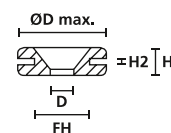

Durchführungstüllen

Überall, wo Leitungen und Kabel durch Ausgänge und Durchbrüche geführt werden, bieten die Durchführungstüllen von HellermannTyton hervorragenden mechanischen Schutz.

Hauptmerkmale

- Schützt Kabel vor scharfen Kanten
- Bietet zusätzlich Zugentlastung
- Flexibel und leicht zu verarbeiten
- Sehr gut beständig gegen Chemikalien und Umwelteinflüsse

MATERIAL	PVC, flammwidrig (PVC-FR)	Polyvinylchlorid (PVC)
Betriebstemperatur	-30 °C bis +60 °C	
Härte Shore-A	56±5	70±5
Brandschutz-eigenschaften	UL94 V0	UL94 HB