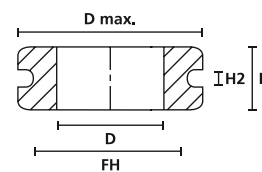

HV1101

HV1201 bis HV1218

HV1301 bis HV1305

HV1401

HV1402

HV1502

HV1606 bis HV1608

HV1606 bis HV1608

HV1606 bis HV1608

Durchführungstüllen

TYP	Zeichnung	Bündel Ø max.	Ø Befesti- gungsloch (FH)	Ø D	Höhe (H)	Höhe (H2)	Material	Farbe	Art.-Nr.
HV1101		25,5	19,0	12,0	10,0	1,6	PVC-FR	Schwarz (BK)	633-01010
HV1212		9,0	6,0	4,0	7,0	1,0	PVC-FR	Schwarz (BK)	633-02120
HV1201		9,5	6,4	4,0	5,6	1,6	PVC-FR	Schwarz (BK)	633-02010
HV1201B		9,5	6,4	4,0	6,5	2,5	PVC-FR	Schwarz (BK)	633-02020
HV1215		10,0	8,0	6,0	5,0	1,0	PVC-FR	Schwarz (BK)	633-02150
HV1209		11,0	9,0	4,0	5,5	1,5	PVC-FR	Schwarz (BK)	633-02090
HV1208		14,0	9,5	8,0	8,0	1,5	PVC-FR	Schwarz (BK)	633-02080
HV1207		14,0	10,0	6,0	6,4	1,5	PVC-FR	Schwarz (BK)	633-02070
HV1218		14,0	10,0	6,0	9,0	4,0	PVC-FR	Schwarz (BK)	633-02180
HV1216		14,5	8,0	5,0	6,5	1,5	PVC-FR	Schwarz (BK)	633-02160
HV1210		15,0	9,0	6,0	10,5	2,0	PVC-FR	Schwarz (BK)	633-02100
HV1203		17,5	12,0	10,0	6,8	2,0	PVC-FR	Schwarz (BK)	633-02030
HV1204		17,5	12,0	10,0	8,8	4,0	PVC-FR	Schwarz (BK)	633-02040
HV1206		17,5	12,0	10,0	10,8	6,0	PVC-FR	Schwarz (BK)	633-02060
HV1205		17,5	13,5	10,0	8,7	4,0	PVC-FR	Schwarz (BK)	633-02050
HV1303			15,9	11,0	8,0	6,4	1,6	PVC-FR	Schwarz (BK)
HV1301	15,9		11,0	8,0	7,0	1,0	PVC-FR	Schwarz (BK)	633-03010
HV1302	15,9		11,0	8,0	9,0	3,0	PVC-FR	Schwarz (BK)	633-03020
HV1304	15,9		11,0	8,0	10,8	6,0	PVC-FR	Schwarz (BK)	633-03040
HV1305	24,0		18,0	14,0	7,0	3,0	PVC-FR	Schwarz (BK)	633-03050
	24,0	18,0	14,0	7,0	3,0	PVC-FR	Weiß (WH)	633-03059	
HV1401		15,9	9,5	5,0	4,8	0,8	PVC-FR	Schwarz (BK)	633-04010
HV1402		23,0	18,5	6,0	7,0	2,0	PVC-FR	Schwarz (BK)	633-04020
HV1502		11,5	8,0	6,5	8,0	1,5	PVC	Schwarz (BK)	633-05020
HV1606		31,0	25,0	17,0	11,0	3,0	PVC-FR	Grau (GY)	633-06068
HV1607		43,0	37,0	29,0	11,0	3,0	PVC-FR	Grau (GY)	633-06078
HV1608		58,0	52,0	44,0	11,0	3,0	PVC-FR	Grau (GY)	633-06088

Alle Maße in mm. Technische Änderungen vorbehalten.