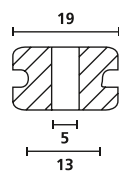

HV1101

HV1201 bis HV1218

HV1301 bis HV1305

HV1401

HV1402

HV1502

HV1606 bis HV1608

HV1606 bis HV1608

HV1606 bis HV1608

Durchführungstüllen

TYP	Zeichnung	Bündel Ø max.	Ø Befesti- gungsloch (FH)	Ø D	Höhe (H)	Höhe (H2)	Material	Farbe	Art.-Nr.
HV1101		25,5	19,0	12,0	10,0	1,6	PVC-FR	Schwarz (BK)	633-01010
HV1212		9,0	6,0	4,0	7,0	1,0	PVC-FR	Schwarz (BK)	633-02120
HV1201		9,5	6,4	4,0	5,6	1,6	PVC-FR	Schwarz (BK)	633-02010
HV1201B		9,5	6,4	4,0	6,5	2,5	PVC-FR	Schwarz (BK)	633-02020
HV1215		10,0	8,0	6,0	5,0	1,0	PVC-FR	Schwarz (BK)	633-02150
HV1209		11,0	9,0	4,0	5,5	1,5	PVC-FR	Schwarz (BK)	633-02090
HV1208		14,0	9,5	8,0	8,0	1,5	PVC-FR	Schwarz (BK)	633-02080
HV1207		14,0	10,0	6,0	6,4	1,5	PVC-FR	Schwarz (BK)	633-02070
HV1218		14,0	10,0	6,0	9,0	4,0	PVC-FR	Schwarz (BK)	633-02180
HV1216		14,5	8,0	5,0	6,5	1,5	PVC-FR	Schwarz (BK)	633-02160
HV1210		15,0	9,0	6,0	10,5	2,0	PVC-FR	Schwarz (BK)	633-02100
HV1203		17,5	12,0	10,0	6,8	2,0	PVC-FR	Schwarz (BK)	633-02030
HV1204		17,5	12,0	10,0	8,8	4,0	PVC-FR	Schwarz (BK)	633-02040
HV1206		17,5	12,0	10,0	10,8	6,0	PVC-FR	Schwarz (BK)	633-02060
HV1205		17,5	13,5	10,0	8,7	4,0	PVC-FR	Schwarz (BK)	633-02050
HV1303			15,9	11,0	8,0	6,4	1,6	PVC-FR	Schwarz (BK)
HV1301	15,9		11,0	8,0	7,0	1,0	PVC-FR	Schwarz (BK)	633-03010
HV1302	15,9		11,0	8,0	9,0	3,0	PVC-FR	Schwarz (BK)	633-03020
HV1304	15,9		11,0	8,0	10,8	6,0	PVC-FR	Schwarz (BK)	633-03040
HV1305	24,0		18,0	14,0	7,0	3,0	PVC-FR	Schwarz (BK)	633-03050
	24,0	18,0	14,0	7,0	3,0	PVC-FR	Weiß (WH)	633-03059	
HV1401		15,9	9,5	5,0	4,8	0,8	PVC-FR	Schwarz (BK)	633-04010
HV1402		23,0	18,5	6,0	7,0	2,0	PVC-FR	Schwarz (BK)	633-04020
HV1502		11,5	8,0	6,5	8,0	1,5	PVC	Schwarz (BK)	633-05020
HV1606		31,0	25,0	17,0	11,0	3,0	PVC-FR	Grau (GY)	633-06068
HV1607		43,0	37,0	29,0	11,0	3,0	PVC-FR	Grau (GY)	633-06078
HV1608		58,0	52,0	44,0	11,0	3,0	PVC-FR	Grau (GY)	633-06088

Alle Maße in mm. Technische Änderungen vorbehalten.