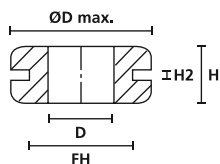

Durchführungstüllen, auch für Langlöcher.

MATERIAL	PVC, flammwidrig (PVC-FR)	Polyvinylchlorid (PVC)
Betriebstemperatur	-30 °C bis +60 °C	
Härte Shore-A	56±5	70±5
Brandschutz-eigenschaften	UL94 V0	UL94 HB

HV1606 bis HV1608

Durchführungstüllen

TYP	Zeichnung	Bündel Ø max.	Ø Befesti- gungsloch (FH)	Ø D	Höhe (H)	Höhe (H2)	Material	Farbe	Art.-Nr.
HV1101		25,5	19,0	12,0	10,0	1,6	PVC-FR	Schwarz (BK)	633-01010
HV1212		9,0	6,0	4,0	7,0	1,0	PVC-FR	Schwarz (BK)	633-02120
HV1201		9,5	6,4	4,0	5,6	1,6	PVC-FR	Schwarz (BK)	633-02010
HV1201B		9,5	6,4	4,0	6,5	2,5	PVC-FR	Schwarz (BK)	633-02020
HV1215		10,0	8,0	6,0	5,0	1,0	PVC-FR	Schwarz (BK)	633-02150
HV1209		11,0	9,0	4,0	5,5	1,5	PVC-FR	Schwarz (BK)	633-02090
HV1208		14,0	9,5	8,0	8,0	1,5	PVC-FR	Schwarz (BK)	633-02080
HV1207		14,0	10,0	6,0	6,4	1,5	PVC-FR	Schwarz (BK)	633-02070
HV1218		14,0	10,0	6,0	9,0	4,0	PVC-FR	Schwarz (BK)	633-02180
HV1216		14,5	8,0	5,0	6,5	1,5	PVC-FR	Schwarz (BK)	633-02160
HV1210		15,0	9,0	6,0	10,5	2,0	PVC-FR	Schwarz (BK)	633-02100
HV1203		17,5	12,0	10,0	6,8	2,0	PVC-FR	Schwarz (BK)	633-02030
HV1204		17,5	12,0	10,0	8,8	4,0	PVC-FR	Schwarz (BK)	633-02040
HV1206		17,5	12,0	10,0	10,8	6,0	PVC-FR	Schwarz (BK)	633-02060
HV1205		17,5	13,5	10,0	8,7	4,0	PVC-FR	Schwarz (BK)	633-02050
HV1303			15,9	11,0	8,0	6,4	1,6	PVC-FR	Schwarz (BK)
HV1301	15,9		11,0	8,0	7,0	1,0	PVC-FR	Schwarz (BK)	633-03010
HV1302	15,9		11,0	8,0	9,0	3,0	PVC-FR	Schwarz (BK)	633-03020
HV1304	15,9		11,0	8,0	10,8	6,0	PVC-FR	Schwarz (BK)	633-03040
HV1305	24,0		18,0	14,0	7,0	3,0	PVC-FR	Schwarz (BK)	633-03050
	24,0	18,0	14,0	7,0	3,0	PVC-FR	Weiß (WH)	633-03059	
HV1401		15,9	9,5	5,0	4,8	0,8	PVC-FR	Schwarz (BK)	633-04010
HV1402		23,0	18,5	6,0	7,0	2,0	PVC-FR	Schwarz (BK)	633-04020
HV1502		11,5	8,0	6,5	8,0	1,5	PVC	Schwarz (BK)	633-05020
HV1606		31,0	25,0	17,0	11,0	3,0	PVC-FR	Grau (GY)	633-06068
HV1607		43,0	37,0	29,0	11,0	3,0	PVC-FR	Grau (GY)	633-06078
HV1608		58,0	52,0	44,0	11,0	3,0	PVC-FR	Grau (GY)	633-06088

Alle Maße in mm. Technische Änderungen vorbehalten.