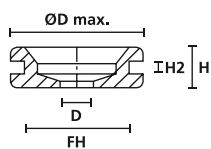

HV1101

HV1201 bis HV1218

HV1301 bis HV1305

HV1401

HV1402

HV1502

HV1606 bis HV1608

HV1606 bis HV1608

HV1606 bis HV1608

Durchführungstüllen

TYP	Zeichnung	Bündel Ø max.	Ø Befesti- gungsloch (FH)	Ø D	Höhe (H)	Höhe (H2)	Material	Farbe	Art.-Nr.
HV1101		25,5	19,0	12,0	10,0	1,6	PVC-FR	Schwarz (BK)	633-01010
HV1212		9,0	6,0	4,0	7,0	1,0	PVC-FR	Schwarz (BK)	633-02120
HV1201		9,5	6,4	4,0	5,6	1,6	PVC-FR	Schwarz (BK)	633-02010
HV1201B		9,5	6,4	4,0	6,5	2,5	PVC-FR	Schwarz (BK)	633-02020
HV1215		10,0	8,0	6,0	5,0	1,0	PVC-FR	Schwarz (BK)	633-02150
HV1209		11,0	9,0	4,0	5,5	1,5	PVC-FR	Schwarz (BK)	633-02090
HV1208		14,0	9,5	8,0	8,0	1,5	PVC-FR	Schwarz (BK)	633-02080
HV1207		14,0	10,0	6,0	6,4	1,5	PVC-FR	Schwarz (BK)	633-02070
HV1218		14,0	10,0	6,0	9,0	4,0	PVC-FR	Schwarz (BK)	633-02180
HV1216		14,5	8,0	5,0	6,5	1,5	PVC-FR	Schwarz (BK)	633-02160
HV1210		15,0	9,0	6,0	10,5	2,0	PVC-FR	Schwarz (BK)	633-02100
HV1203		17,5	12,0	10,0	6,8	2,0	PVC-FR	Schwarz (BK)	633-02030
HV1204		17,5	12,0	10,0	8,8	4,0	PVC-FR	Schwarz (BK)	633-02040
HV1206		17,5	12,0	10,0	10,8	6,0	PVC-FR	Schwarz (BK)	633-02060
HV1205		17,5	13,5	10,0	8,7	4,0	PVC-FR	Schwarz (BK)	633-02050
HV1303			15,9	11,0	8,0	6,4	1,6	PVC-FR	Schwarz (BK)
HV1301	15,9		11,0	8,0	7,0	1,0	PVC-FR	Schwarz (BK)	633-03010
HV1302	15,9		11,0	8,0	9,0	3,0	PVC-FR	Schwarz (BK)	633-03020
HV1304	15,9		11,0	8,0	10,8	6,0	PVC-FR	Schwarz (BK)	633-03040
HV1305	24,0		18,0	14,0	7,0	3,0	PVC-FR	Schwarz (BK)	633-03050
	24,0	18,0	14,0	7,0	3,0	PVC-FR	Weiß (WH)	633-03059	
HV1401		15,9	9,5	5,0	4,8	0,8	PVC-FR	Schwarz (BK)	633-04010
HV1402		23,0	18,5	6,0	7,0	2,0	PVC-FR	Schwarz (BK)	633-04020
HV1502		11,5	8,0	6,5	8,0	1,5	PVC	Schwarz (BK)	633-05020
HV1606		31,0	25,0	17,0	11,0	3,0	PVC-FR	Grau (GY)	633-06068
HV1607		43,0	37,0	29,0	11,0	3,0	PVC-FR	Grau (GY)	633-06078
HV1608		58,0	52,0	44,0	11,0	3,0	PVC-FR	Grau (GY)	633-06088

Alle Maße in mm. Technische Änderungen vorbehalten.