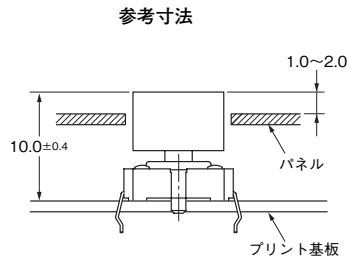

### 外形寸法 (単位:mm)

#### 形B32-2000 形B32-2010

形B32-2100  
形B32-2110

形B32-12□0

B  
3  
2

形B32-13□0

形B32-16□0

注. 上記、各機種の外形寸法図中、指定のない部分の寸法公差は±0.4mmです。