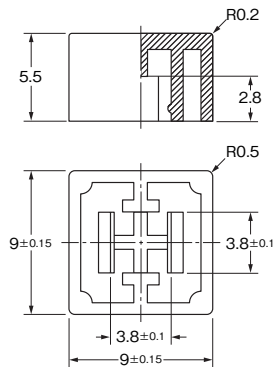

### 外形寸法 (単位:mm)

#### 形B32-10□0

#### 形B32-2000 形B32-2010

形B32-2100  
形B32-2110

形B32-12□0

B  
3  
2

形B32-13□0

形B32-16□0

注. 上記、各機種の外形寸法図中、指定のない部分の寸法公差は±0.4mmです。