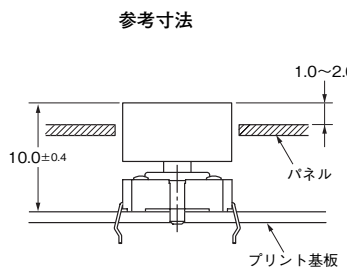

### 外形寸法 (単位:mm)

#### 形B32-2000 形B32-2010

形B32-2100  
形B32-2110

形B32-12□0

B  
3  
2

形B32-13□0

形B32-16□0

注. 上記、各機種の外形寸法図中、指定のない部分の寸法公差は±0.4mmです。