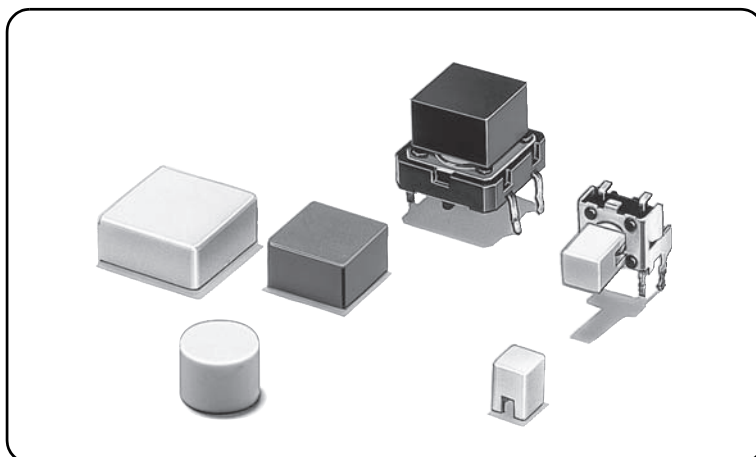

# 形B32

タクタイルスイッチ用キートップ

共通の注意事項 ..... B-162  
規格認証一覧 ..... 後-6

CSM\_B32\_DS\_J\_1\_2

## 形B3F、形B3FS、形B3Wの 凸形プランジャタイプ専用の キートップ

- 大きさ、形状、カラーなど  
豊富なバリエーションを用意。

**RoHS適合** (詳細は、後-33ページをご覧ください。)

B  
3  
2