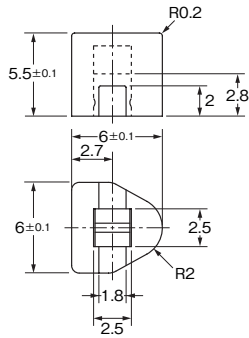

### 外形寸法 (単位:mm)

#### 形B32-10□0

#### 形B32-2000 形B32-2010

形B32-2100  
形B32-2110

形B32-12□0

B  
3  
2

形B32-13□0

形B32-16□0

注. 上記、各機種の外形寸法図中、指定のない部分の寸法公差は±0.4mmです。