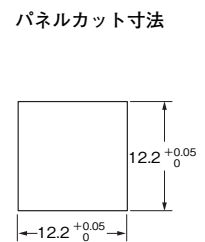

### 外形寸法 (単位:mm)

#### 形B32-2000 形B32-2010

形B32-2100  
形B32-2110

形B32-12□0

B  
3  
2

形B32-13□0

形B32-16□0

注. 上記、各機種の外形寸法図中、指定のない部分の寸法公差は±0.4mmです。