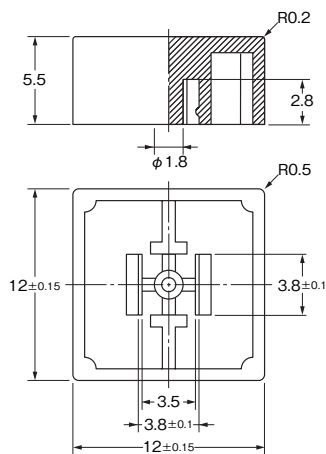

### 外形寸法 (単位:mm)

#### 形B32-10□0

#### 形B32-2000 形B32-2010

形B32-2100  
形B32-2110

形B32-12□0

B  
3  
2

形B32-13□0

形B32-16□0

注. 上記、各機種の外形寸法図中、指定のない部分の寸法公差は±0.4mmです。