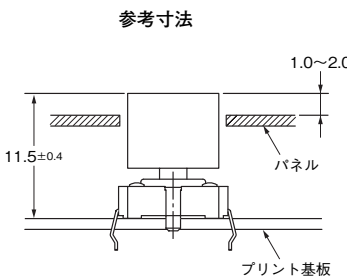

### 外形寸法 (単位:mm)

#### 形B32-2000 形B32-2010

形B32-2100  
形B32-2110

形B32-12□0

B  
3  
2

形B32-13□0

形B32-16□0

注. 上記、各機種の外形寸法図中、指定のない部分の寸法公差は±0.4mmです。