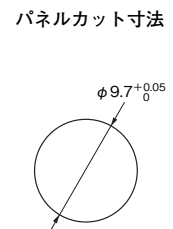

### 外形寸法 (単位:mm)

#### 形B32-2000 形B32-2010

形B32-2100  
形B32-2110

形B32-12□0

B  
3  
2

形B32-13□0

形B32-16□0

注. 上記、各機種の外形寸法図中、指定のない部分の寸法公差は±0.4mmです。