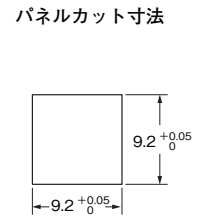

### 外形寸法 (単位:mm)

#### 形B32-2000 形B32-2010

形B32-2100  
形B32-2110

形B32-12□0

B  
3  
2

形B32-13□0

形B32-16□0

注. 上記、各機種の外形寸法図中、指定のない部分の寸法公差は±0.4mmです。