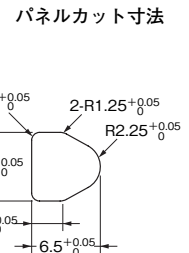

### 外形寸法 (単位:mm)

#### 形B32-2000 形B32-2010

形B32-2100  
形B32-2110

形B32-12□0

B  
3  
2

形B32-13□0

形B32-16□0

注. 上記、各機種の外形寸法図中、指定のない部分の寸法公差は±0.4mmです。