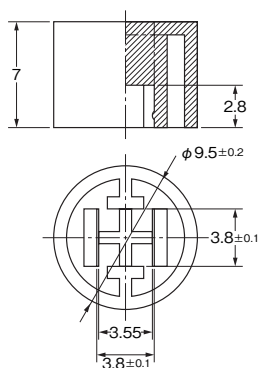

### 外形寸法 (単位:mm)

#### 形B32-2000 形B32-2010

形B32-2100  
形B32-2110

形B32-12□0

B  
3  
2

形B32-13□0

形B32-16□0

注. 上記、各機種の外形寸法図中、指定のない部分の寸法公差は±0.4mmです。