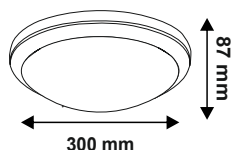

2 rue Louis Pergaud - 94700 Maisons-Alfort
 Tél : 01 48 93 16 56 / Email : contact@arcgroup.fr
 Site internet : <https://luteceled.fr>

Hublot LED intégrée

Référence	LP6003
EAN	3760112740146
Résistance IP	IP65
IK	IK10
Puissance	16W
Equivalence	90W
Lumen	1500lm
Température	4000 K
Couleur	Blanc neutre
L70B50	30000H
Off/On	X20000
Détecteur	Non
Angle de diffusion	120°
Classe électrique	2 (double isolation)
Dimension	300x300x87mm
Tension	220-240V
Garantie	5 ans
Colisage	5 pcs