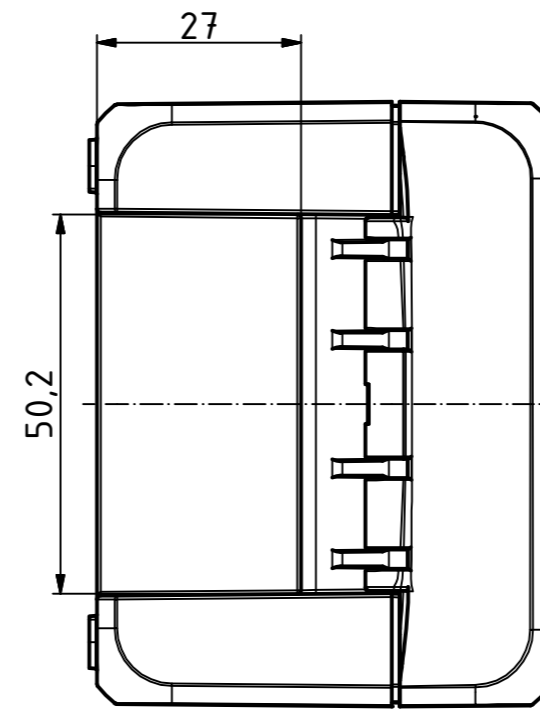

"Schutzvermerk nach DIN ISO 16016 beachten." "Please pay attention to copyright note DIN ISO 16016"

ISO (1 : 2)

(1 : 2)

Maßstab/ Scale:	1:1, 1:2	
Zeichnungs-Nr. / Drawing-No.:	2K 5390.031.01	
Artikel / Article:	BOCUBE B-100806	
Katalogzg./Catalogue draw.		
A.Nr./ Alt.No.:	Datum/ Date:	
DISK: 2503376.idw		
Datum/Date: 22.06.2012 KH		