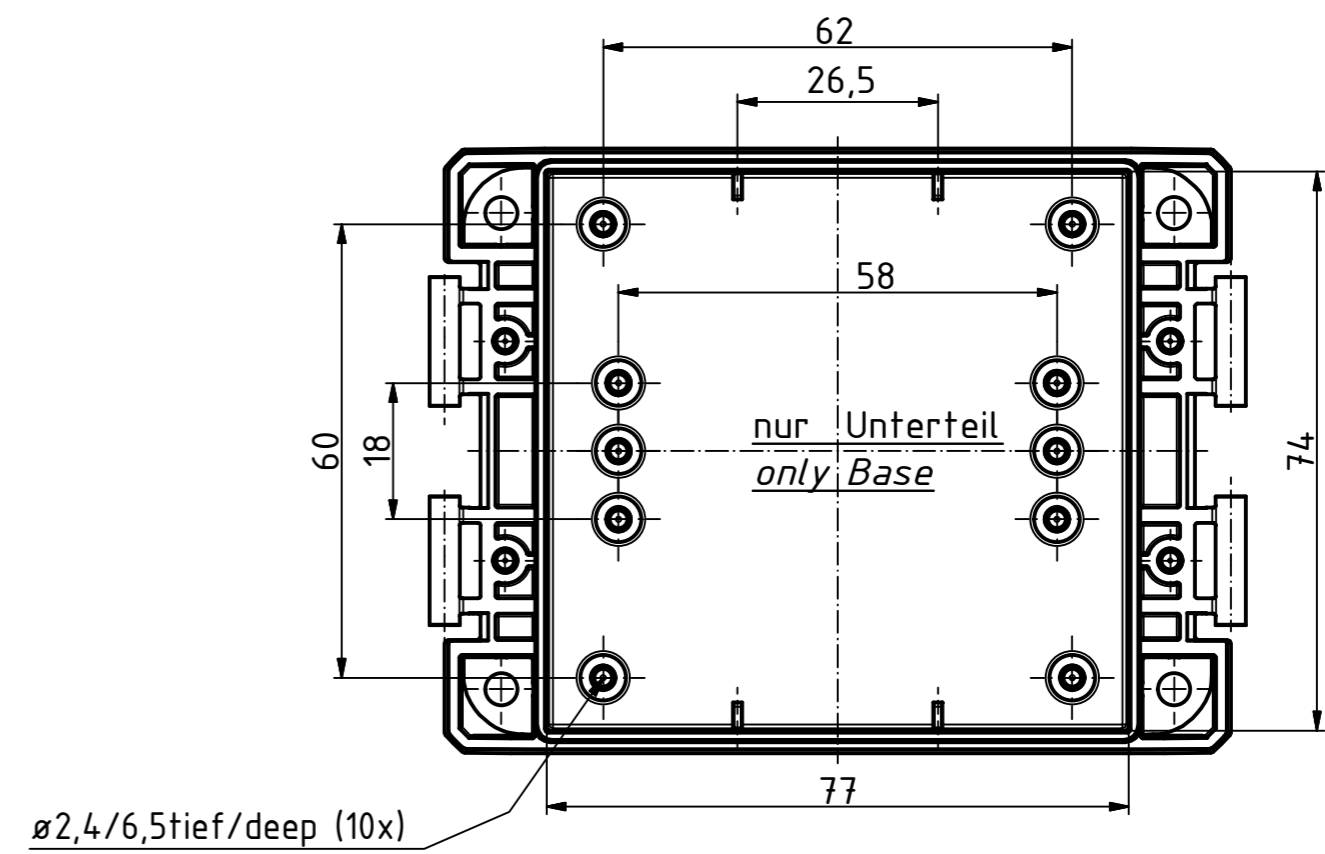

"Schutzvermerk nach DIN ISO 16016 beachten." "Please pay attention to copyright note DIN ISO 16016"

ISO (1 : 2)

(1 : 2)

Maßstab/ Scale:	1:1, 1:2	
Zeichnungs-Nr. / Drawing-No.:	2K 5390.031.01	
Artikel / Article:	BOCUBE B-100806	
Katalogzg./Catalogue draw.		
A.Nr./ Alt.No.:	Datum/ Date:	
DISK: 2503376.idw		
Datum/Date: 22.06.2012 KH		