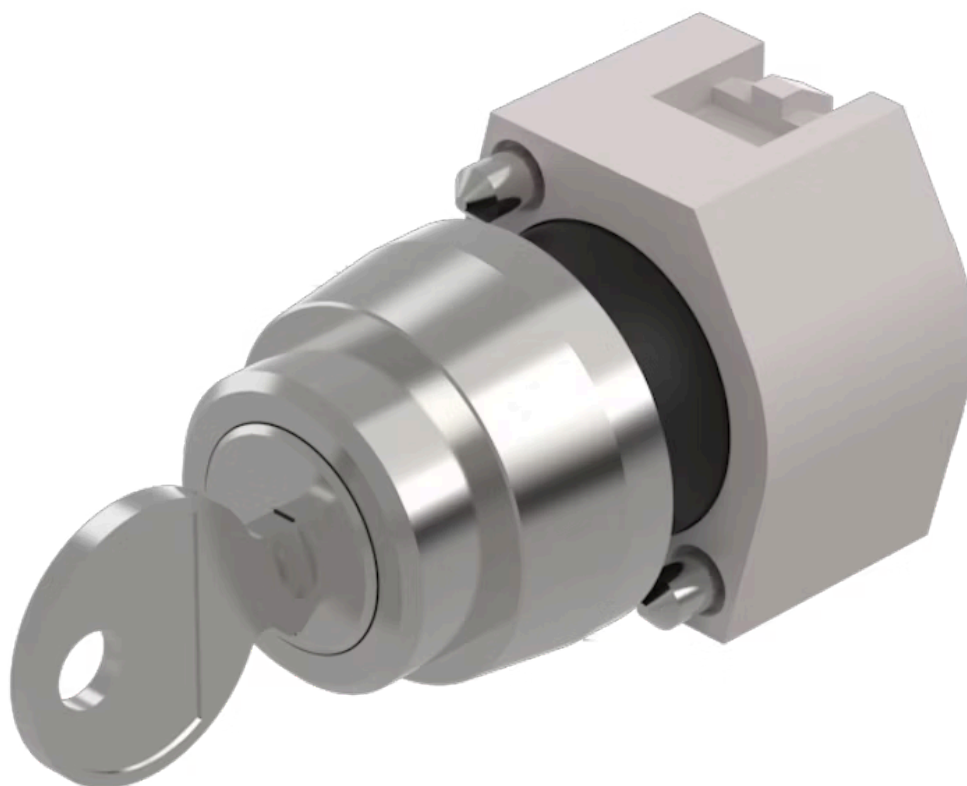

操作器

704.123.0

分销方
Rs-online

<https://rs-online.eao.com/component/704.123.0...>

您的产品:

704.123.0 操作器

正面

正面尺寸:	Ø 29 mm
正面形式:	圆形
前挡圈颜色:	铝原色
前挡圈材质:	铝

安装

设计:	凸起的
安装类型:	面板安装

电气特性

标准:	开关遵循“低压开关设备的标准”DIN EN 60947-1
-----	-------------------------------

机械特性

开关动作:	复位 (a) - 自复位
旋转位置:	2位置
开关角度:	42°右
机械寿命:	≤ 50 000 次
重量:	0.071 kg

环境条件

IP保护:	正面为IP65
工作温度:	- 40 °C ... + 55 °C

储存温度: - 40 °C ... + 85 °C

证书

REACH: REACH compliant

RoHS: RoHS compliant

其他

简述: 操作器, Ø 29 mm, 圆形, 铝原色, 铝, 复位 (a) - 自复位

提示: 标准锁Ronis 251
更多锁具号码请咨询
最多可安装3个开关元件

最大开关单元的数量: 3

切换位置:

接线图:

安装开孔:

- A = 螺钉端子
- B = 推入式端子
- C = 插入式端子 6.3 mm x 0.8 mm
- D = 双插入式端子 6.3 mm x 0.8 mm

外形尺寸:

A = 螺钉端子