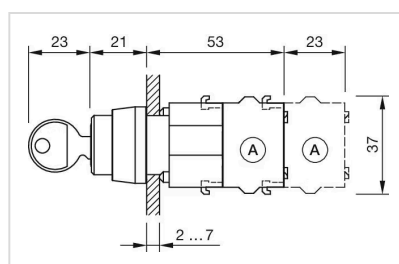

操作器

704.123.0

分销方
Rs-online

<https://rs-online.eao.com/component/704.123.0...>

您的产品:

704.123.0 操作器

正面

正面尺寸:	Ø 29 mm
正面形式:	圆形
前挡圈颜色:	铝原色
前挡圈材质:	铝

储存温度: - 40 °C ... + 85 °C

证书

REACH: REACH compliant

RoHS: RoHS compliant

其他

简述: 操作器, Ø 29 mm, 圆形, 铝原色, 铝, 复位 (a) - 自复位

提示: 标准锁Ronis 251
更多锁具号码请咨询
最多可安装3个开关元件

最大开关单元的数量: 3

切换位置:

接线图:

安装开孔:

- A = 螺钉端子
- B = 推入式端子
- C = 插入式端子 6.3 mm x 0.8 mm
- D = 双插入式端子 6.3 mm x 0.8 mm

外形尺寸:

A = 螺钉端子