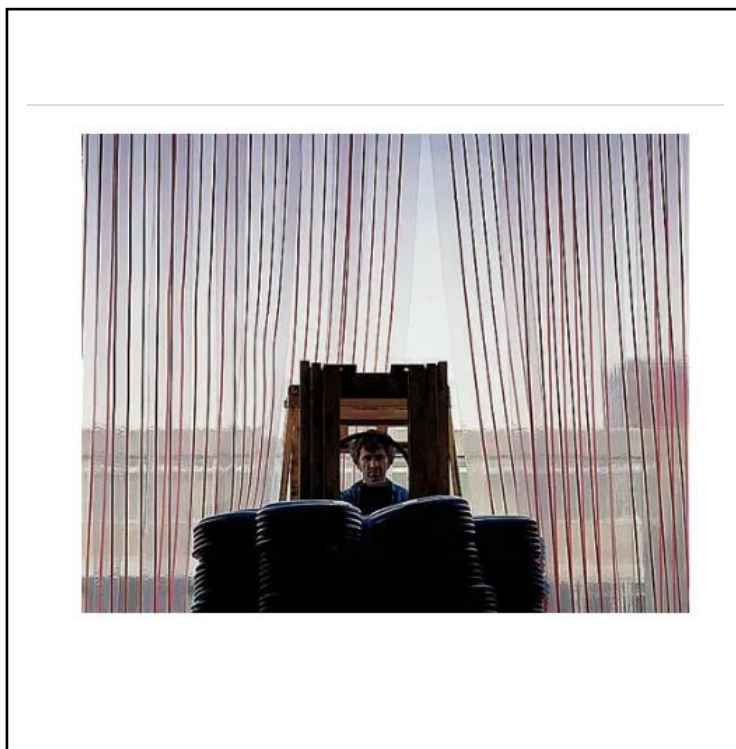

CARACTERÍSTICAS

- Reduce la pérdida de calor: Actúa como una barrera térmica
- Reduzca la entrada de polvo o humos
- La buena visibilidad reduce el riesgo de accidentes
- Larga duración, ya que el PVC no se pudre
- Reduzca las molestias de insectos y aves
- Cada tira se suministra completa con abrazadera para colgar de acero inoxidable
- Soporte de pared/carril para colgar disponible en 984 mm tiras

CORTINAS DE TIRAS de PVC transparentes 4m RS Pro, 300mm x 3mm

Código RS: 325-0933

Los productos con aprobación profesional RS le proporcionan piezas de calidad profesional en todas las categorías de productos. Nuestra gama de productos ha sido probada por ingenieros y proporciona una calidad comparable a las marcas líderes sin pagar un precio superior.

Descripción de producto

Las tiras de cortina de PVC RS Pro son de PVC de longitudes largas que se fijan a un carril para colgar. Forman una cortina vertical y se pueden fijar a través de Top of a Doway y son ideales para puertas internas y acceso de personal. Estas cortinas de PVC están diseñadas para evitar que los insectos y los residuos entren en la puerta abierta, así como para controlar la temperatura.