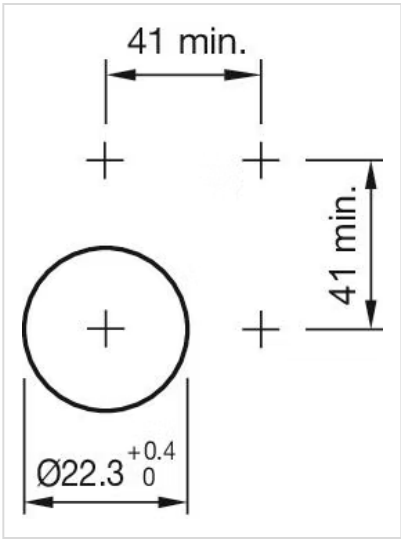

フロント寸法:	Ø 40 mm
フロント形状:	丸形
フロントベゼル 色:	黒
フロントベゼル 材質:	プラスチック

取付け

取付けタイプ:	パネル実装
---------	-------

操作・表示部分

レンズ 色:	赤
レンズ 素材:	プラスチック
レンズ 照光:	照光用
レンズ 形状:	マッシュルームヘッド
レンズ 外観:	不透明

機械的特性

スイッチング動作:	オルタネイト
リリースタイプ:	ツイストリリース
機械的寿命:	操作回数30万回
使用周波数:	最大 600/h
重量:	0.05 kg

RoHS: RoHS compliant

その他

簡単な説明:	アクチュエーター, Ø 40 mm, マッシュルームヘッド, 照光用, 赤, プラスチック, 不透明, 丸形, 黒, プラスチック, オルタネイト, ツイストリリース
寸法:	Ø 40 mm
ハウジング 色:	黄
ハウジング 材質:	プラスチック
製品属性:	時計回りにツイストロック解除
ヒント:	DIN EN ISO 13850およびEN 60204-1に準拠したアプリケーション
配線図:	

マウントカットアウト:

寸法図: