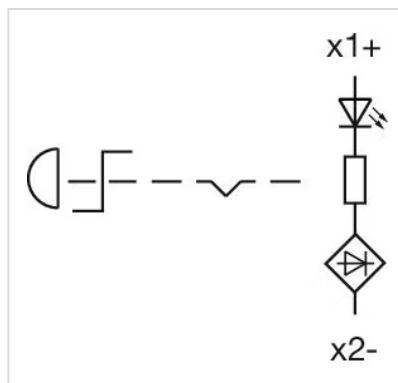

フロント寸法:	Ø 40 mm
フロント形状:	丸形
フロントベゼル 色:	黒
フロントベゼル 材質:	プラスチック

取付け

取付けタイプ:	パネル実装
---------	-------

操作・表示部分

レンズ 色:	赤
レンズ 素材:	プラスチック
レンズ 照光:	照光用
レンズ 形状:	マッシュルームヘッド
レンズ 外観:	不透明

機械的特性

スイッチング動作:	オルタネイト
リリースタイプ:	ツイストリリース
機械的寿命:	操作回数30万回
使用周波数:	最大 600/h
重量:	0.05 kg

RoHS: RoHS compliant

その他

簡単な説明:	アクチュエーター, Ø 40 mm, マッシュルームヘッド, 照光用, 赤, プラスチック, 不透明, 丸形, 黒, プラスチック, オルタネイト, ツイストリリース
寸法:	Ø 40 mm
ハウジング 色:	黄
ハウジング 材質:	プラスチック
製品属性:	時計回りにツイストロック解除
ヒント:	DIN EN ISO 13850およびEN 60204-1に準拠したアプリケーション
配線図:	