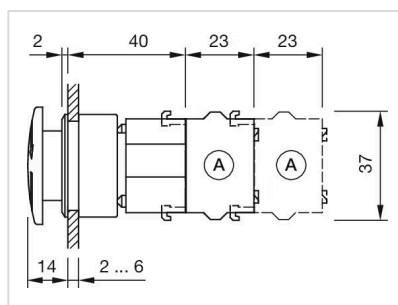

### その他

簡単な説明: アクチュエーター, Ø 40 mm, マッシュルームヘッド, 非照光, 赤, プラスチック, 不透明, 丸形, アルミ地色, アルミニウム, アノダイズド, オルタネイト

マーキング: Stop

製品属性: 時計回りにツイストロック解除

最大接点数: 3

配線図:

マウントカットアウト:

- A = ねじ端子
- B = スプリングケージ端子 (PIT)
- C = プラグイン端子 6.3 mm x 0.8 mm
- D = ダブルプラグイン接続 6.3 mm x 0.8 mm

寸法図:

A = ねじ端子