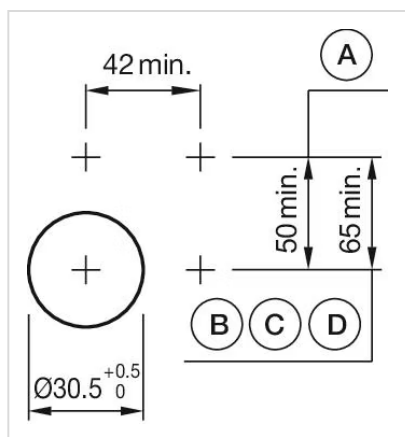

### その他

簡単な説明: アクチュエーター, Ø 40 mm, マッシュルームヘッド, 非照光, 赤, プラスチック, 不透明, 丸形, アルミ地色, アルミニウム, アノダイズド, オルタネイト

マーキング: Stop

製品属性: 時計回りにツイストロック解除

最大接点数: 3

配線図:

マウントカットアウト:

- A = ねじ端子
- B = スプリングケージ端子 (PIT)
- C = プラグイン端子 6.3 mm x 0.8 mm
- D = ダブルプラグイン接続 6.3 mm x 0.8 mm

寸法図:

A = ねじ端子