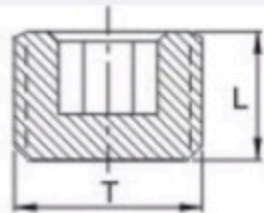

A-DT

内六角堵头

Inner hexagon plug

型号MODEL

L

T

S

A-DT01

7

R1/8

5

A-DT02

9

R1/4

6

A-DT03

11

R3/8

8

A-DT04

14

R1/2

10

A-DT06