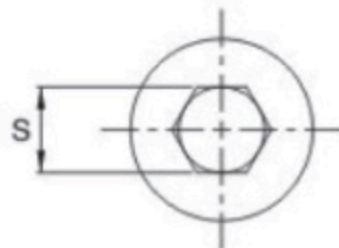

A-DT

内六角堵头

Inner hexagon plug

型号MODEL

L

T

S

A-DT01

7

R1/8

5

A-DT02

9

R1/4

6

A-DT03