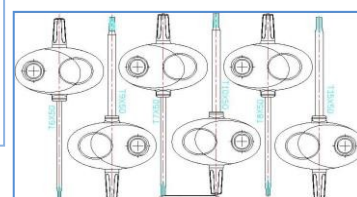

Datasheet

Set di cacciaviti Torx 6 pz.

Codice RS 710-0633

Specifiche

Materiale: lama in acciaio SVCM e PP, impugnatura TPV

Finitura: cromata satinata, in PP, TPV, conforme alla direttiva ROHS

Contenuto

1 pz. ciascuno T6X 50, T7X50, T8X50, T9X50, T10X50, T15X 50

Caratteristiche

Set di cacciaviti torx da 6 pezzi fornito in una custodia dotata di impugnatura morbida.