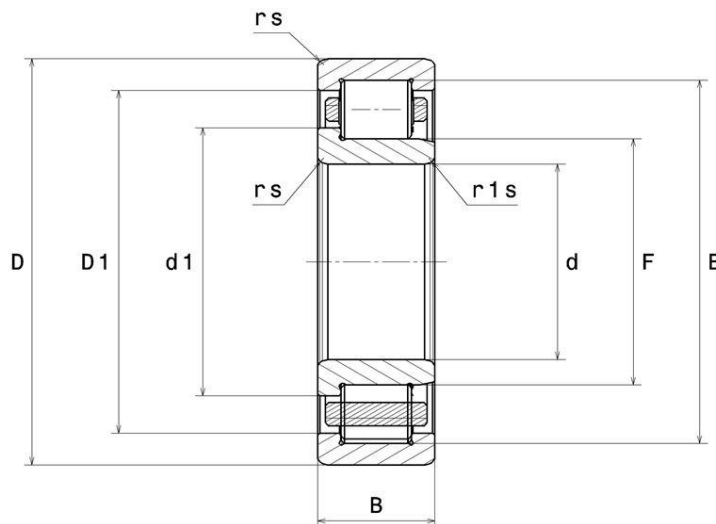

Données techniques

NJ313EAT2X

Roulements à rouleaux cylindriques à 1 rangée

Roulement à 1 rangée de rouleaux cylindriques, pour charges axiales dans un sens, dissociable, cage polyamide

ULTAGE®

VISUEL(S)

NJ313EAT2X