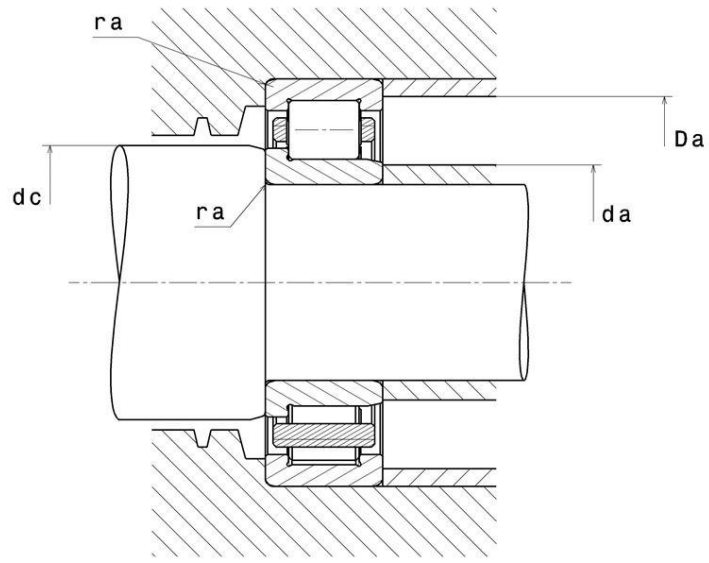

NJ313EAT2X

Roulements à rouleaux cylindriques à 1 rangée

NTN Europe

1 rue des Usines · BP 2017 · 74010 Annecy Cedex · France · Tel. +33 (0)4 50 65 30 00
S.A. au capital de 322 639 919 € · RCS ANNECY B 325 821 072 · Id. Fiscale : FR 48 325 821 072
SIRET 325 821 072 00015 · Code APE 2815 Z · Code NACE 28.15