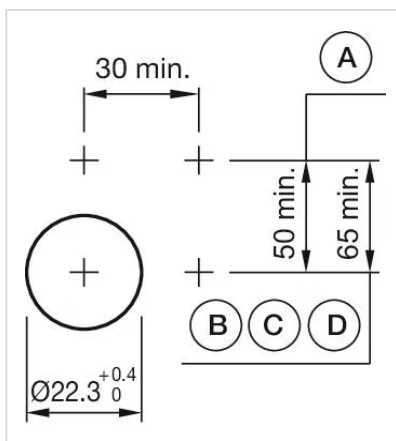

### 其他

简述: 操作器, 30 mm x 30 mm, 发光, 方形, 自锁

外壳颜色: 黑色

外壳材质: 塑料

提示: 最多可安装3个开关元件

最大开关单元的数量: 3

接线图:

安装开孔:

- A = 螺钉端子
- B = 推入式端子
- C = 插入式端子 6.3 mm x 0.8 mm
- D = 双插入式端子 6.3 mm x 0.8 mm

外形尺寸:

A = 螺钉端子

A = 螺钉端子