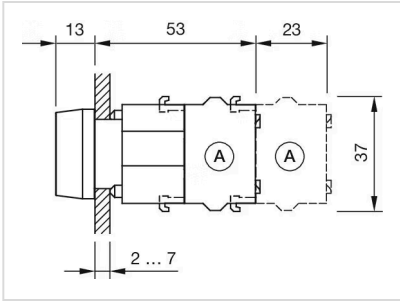

### 正面

正面尺寸: 30 mm x 30 mm

正面形式: 方形

### 其他

简述: 操作器, 30 mm x 30 mm, 发光, 方形, 自锁

外壳颜色: 黑色

外壳材质: 塑料

提示: 最多可安装3个开关元件

最大开关单元的数量: 3

接线图:

安装开孔:

- A = 螺钉端子
- B = 推入式端子
- C = 插入式端子 6.3 mm x 0.8 mm
- D = 双插入式端子 6.3 mm x 0.8 mm

外形尺寸:

A = 螺钉端子

A = 螺钉端子