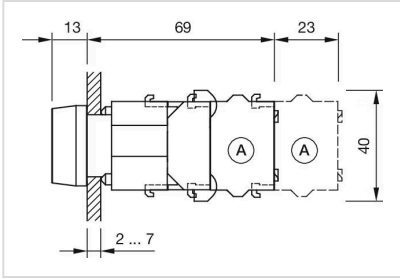

### 正面

正面尺寸: 30 mm x 30 mm

正面形式: 方形

### 其他

简述: 操作器, 30 mm x 30 mm, 发光, 方形, 自锁

外壳颜色: 黑色

外壳材质: 塑料

提示: 最多可安装3个开关元件

最大开关单元的数量: 3

接线图:

安装开孔:

- A = 螺钉端子
- B = 推入式端子
- C = 插入式端子 6.3 mm x 0.8 mm
- D = 双插入式端子 6.3 mm x 0.8 mm

外形尺寸:

A = 螺钉端子

A = 螺钉端子