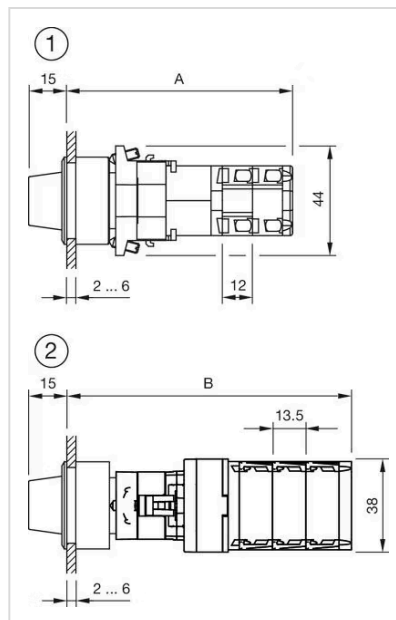

アクチュエ
ーター

販売事業者
Rs-online

704.411.110KN

<https://rs-online.eao.com/component/704.411.1...>

お客様の製品:

704.411.110KN アクチュエーター

前面

フロント寸法:	Ø 35 mm
フロント形状:	丸形
フロントベゼル 色:	黒
フロントベゼル 材質:	アルミニウム

取付け

デザイン:	フラッシュ
取付け穴:	Ø 30.5 mm
取付けタイプ:	パネル実装

操作・表示部分

レバー 色:	黒
レバーバー 色:	白
レバー 材質:	プラスチック
レバー 形状:	ショート

機械的特性

重量:	0.038 kg
-----	----------

認証

REACH:	REACH compliant
RoHS:	RoHS compliant

その他

簡単な説明:

アクチュエーター, Ø 30.5 mm, Ø 35 mm, 非照光, 黒, ショート, 丸形, 黒, アルミニウム, アノダイズド

ヒント:

カラーアルマイトの色は、製造上の理由により異なる場合があります。

最大接点数:

1

マウントカットアウト:

寸法図:

1 = クラウス & ナイマーのスイッチエレメント

A = (アライメント数 × 12) + 66.5 mm

2 = サントン・スイッチングエレメント

B = (アライメント数 × 13.5) + 65.5 mm