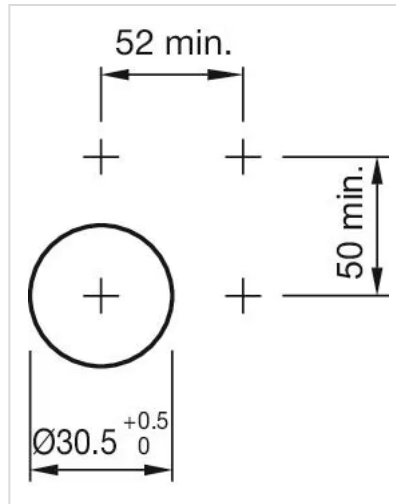

アクチュエ
ーター

販売事業者
Rs-online

704.411.110KN

<https://rs-online.eao.com/component/704.411.1...>

お客様の製品:

704.411.110KN アクチュエーター

前面

フロント寸法:	Ø 35 mm
フロント形状:	丸形
フロントベゼル 色:	黒
フロントベゼル 材質:	アルミニウム

取付け

デザイン:	フラッシュ
取付け穴:	Ø 30.5 mm
取付けタイプ:	パネル実装

操作・表示部分

レバー 色:	黒
レバーバー 色:	白
レバー 材質:	プラスチック
レバー 形状:	ショート

機械的特性

重量:	0.038 kg
-----	----------

認証

REACH:	REACH compliant
RoHS:	RoHS compliant

その他

簡単な説明:

アクチュエーター, Ø 30.5 mm, Ø 35 mm, 非照光, 黒, ショート, 丸形, 黒, アルミニウム, アノダイズド

ヒント:

カラーアルマイトの色は、製造上の理由により異なる場合があります。

最大接点数:

1

マウントカットアウト:

寸法図:

1 = クラウス & ナイマーのスイッチエレメント

A = (アライメント数 × 12) + 66.5 mm

2 = サントン・スイッチングエレメント

B = (アライメント数 × 13.5) + 65.5 mm