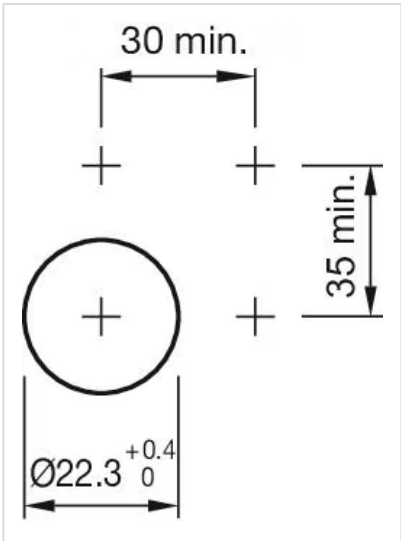

### 正面

正面尺寸: Ø 29 mm

正面形式: 圆形

### 其他

简述:	操作器, Ø 29 mm, 圆形, 螺钉端子
外壳颜色:	灰色
外壳材质:	塑料
接线图:	

安装开孔:

外形尺寸: