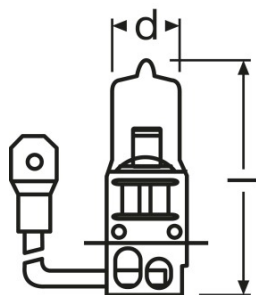

### Datos eléctricos

Entrada de potencia	84 W <sup>1)</sup>
Potencia nominal	70.00 W
Tensión nominal	24 V
Tensión de prueba	28.0 V

<sup>1)</sup> Máximo

### Dimensiones y peso

Largo	42.0 mm
Diámetro	11.5 mm
Peso del producto	6.35 g