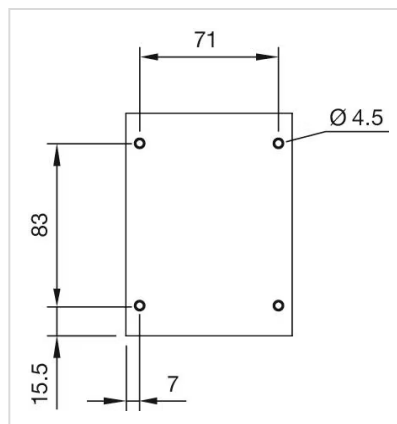

### WEITERE

**Kurzbeschreibung:** Aufbaugehäuse, 114 mm x 85 mm x 64 mm, Kunststoff, Grau

**Titel Zubehör:** Aufbaugehäuse

**Abmessung:** 114 mm x 85 mm x 64 mm

**Material:** Kunststoff

**Produkteigenschaften:** 2 Einbaulöcher Ø 22,3 mm, oben und unten je 1 x M20

**Einbauöffnungen:**

**Abmessungen:**

für Art.-Nr. 45-440.1801, 45-440.2803