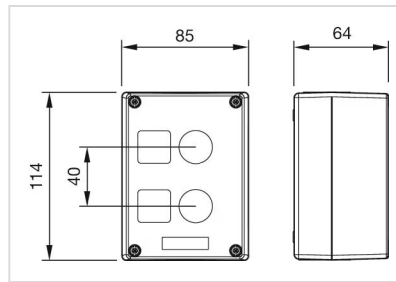

### WEITERE

**Kurzbeschreibung:** Aufbaugehäuse, 114 mm x 85 mm x 64 mm, Kunststoff, Grau

**Titel Zubehör:** Aufbaugehäuse

**Abmessung:** 114 mm x 85 mm x 64 mm

**Material:** Kunststoff

**Produkteigenschaften:** 2 Einbaulöcher Ø 22,3 mm, oben und unten je 1 x M20

**Einbauöffnungen:**

**Abmessungen:**

für Art.-Nr. 45-440.1801, 45-440.2803