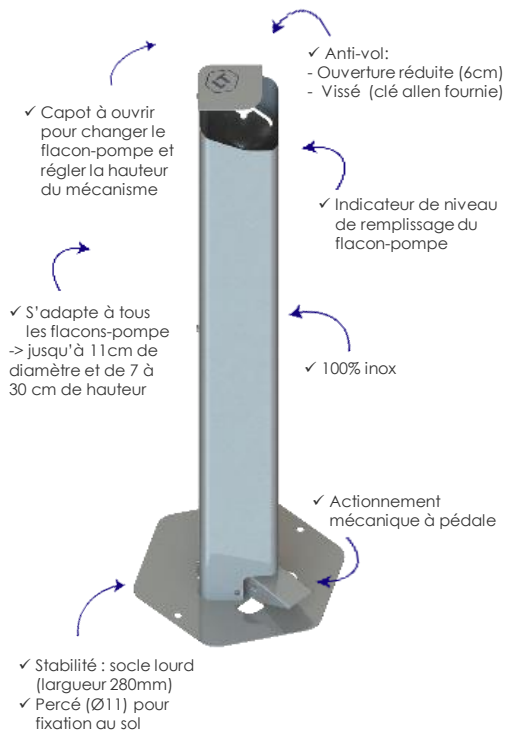

NOUVEAU

STATION D'HYGIENE INOX LOUIS TELLIER

Distributeur universel de gel hydroalcoolique à pédale
Sans contact pour une hygiène à toute épreuve !

- ✓ Assemblage de tôle 2D pliée
- ✓ Finition mat, livrée avec protection PVC
- ✓ Fourni sans gel hydroalcoolique

- **HYGIÉNIQUE** : - À pédale = **SANS CONTACT**
- 100% INOX
- Facile à nettoyer
- **PRATIQUE** : - **UNIVERSEL = s'adapte** à tous les **flacons-pompe**
- **RÉGLABLE**
- Système de **fermeture** du couvercle à vis
- **INDICATEUR** de niveau
- **FACILE D'UTILISATION** : - **SANS EFFORT** = mouvement **100% mécanique**
- **SÉCURISÉ** : - **ANTI-VOL**
- **SOLIDE ET DURABLE**
- Ultra stable

Références : SHPX : Station d'hygiène à pédale inox

Tarif de base : **189€ HT**

Dimensions : L.28 x l.15 x H.100 cm Poids : 7 à 8 kg

GARANTIE 2 ANS

- Disponible : JUIN -