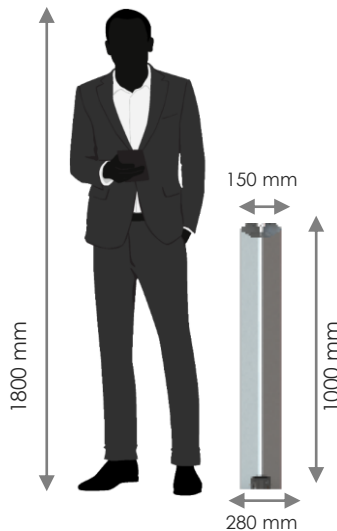

NOUVEAU

STATION D'HYGIENE INOX LOUIS TELLIER

Distributeur universel de gel hydroalcoolique à pédale
Sans contact pour une hygiène à toute épreuve !

- ✓ Assemblage de tôle 2D pliée
- ✓ Finition mat, livrée avec protection PVC
- ✓ Fourni sans gel hydroalcoolique

- **HYGIÉNIQUE** : - À pédale = **SANS CONTACT**
- 100% INOX
- Facile à nettoyer
- **PRATIQUE** : - **UNIVERSEL = s'adapte** à tous les **flacons-pompe**
- **RÉGLABLE**
- Système de **fermeture** du couvercle à vis
- **INDICATEUR** de niveau
- **FACILE D'UTILISATION** : - **SANS EFFORT** = mouvement **100% mécanique**
- **SÉCURISÉ** : - **ANTI-VOL**
- **SOLIDE ET DURABLE**
- Ultra stable

Références : SHPX : Station d'hygiène à pédale inox

Tarif de base : **189€ HT**

Dimensions : L.28 x l.15 x H.100 cm Poids : 7 à 8 kg

GARANTIE 2 ANS

- Disponible : JUIN -