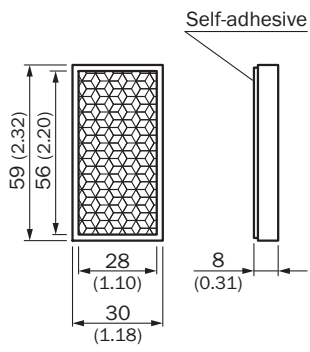

PL31A

SICK
Sensor Intelligence.

Bestelinformatie

Type	Artikelnr.
PL31A	1002315

Meer apparaatuitvoeringen en accessoires → www.sick.com/

Gedetailleerde technische specificaties

Technische gegevens

Accessoiregroep	Reflectoren
Accessoierfamilie	Haaks
Beschrijving	Rechthoekig, zelfplakkend
Bevestigingswijze	Zelfplakkend
Omgevingstemperatuur bedrijf	-20 °C ... +65 °C
Reflectievlak	56 mm x 28 mm
Materiaal	PMMA/ABS

Maattekening (Afmetingen in mm (inch))

SICK IN ÉÉN OOGOPSLAG

SICK is één van de toonaangevende fabrikanten van intelligente sensoren en sensoroplossingen voor industriële toepassingen. Ons unieke aanbod van producten en services is de perfecte basis voor een veilige en efficiënte besturing van processen, voor de bescherming van mensen tegen ongevallen en het voorkomen van milieuverontreiniging.