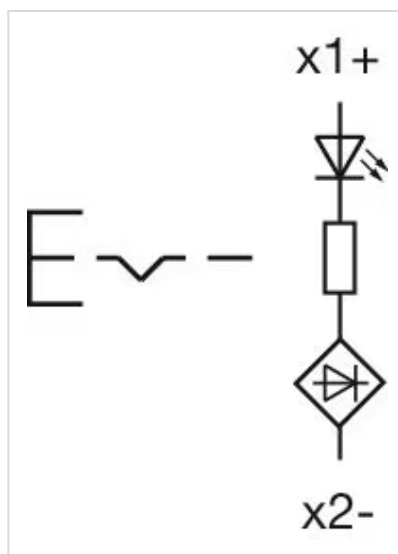

操作器

45-
2630.29E0.000

分销方
Rs-online

<https://rs-online.eao.com/component/45-2630.2...>

您的产品:

45-2630.29E0.000 操作器

正面

正面尺寸:	Ø 40 mm
正面形式:	圆形
前挡圈颜色:	银色
前挡圈材质:	金属

证书

REACH: REACH compliant

RoHS: RoHS compliant

其他

简述: 操作器, Ø 22.3 mm, Ø 40 mm, 蘑菇头, 发光, 红色, 塑料, 透明的, 圆形, 银色, 金属, 自锁, IP66 , IP67 , IP69K, 拔出解锁

外壳颜色: 银色

外壳材质: 金属

接线图:

安装开孔:

外形尺寸: