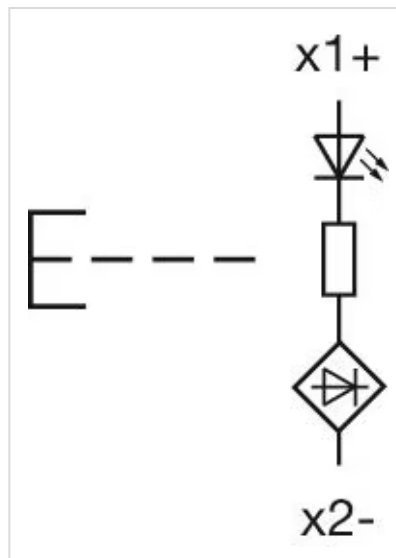

操作器

45-
2231.21J0.000

分销方
Rs-online

<https://rs-online.eao.com/component/45-2231.2...>

您的产品:

45-2231.21J0.000 操作器

正面

正面尺寸:	Ø 29,5 mm
正面形式:	圆形
前挡圈颜色:	银色
前挡圈材质:	金属

安装

设计:	凸起的
安装开孔:	Ø 22.3 mm
安装类型:	面板安装

操作

灯罩颜色:	蓝色
灯罩材质:	塑料
灯罩发光:	发光
灯罩形状:	平面的
灯罩透明度:	透明的
灯罩类型:	带前圈手柄
发光颜色:	蓝色

机械特性

开关动作:	自复位
开关系统:	慢动开关元件

机械寿命: 3 百万次
工作频率: Max. 3 600/h
重量: 0.039 kg

环境条件

证书

REACH: REACH compliant
RoHS: RoHS compliant

其他

简述: 操作器, Ø 22.3 mm, Ø 29,5 mm, 平面的, 发光, 蓝色, 塑料, 透明的, 圆形, 银色, 金属, 自复位, IP66 , IP67 , IP69K, 蓝色
外壳颜色: 银色
外壳材质: 金属
接线图:

安装开孔:

外形尺寸: