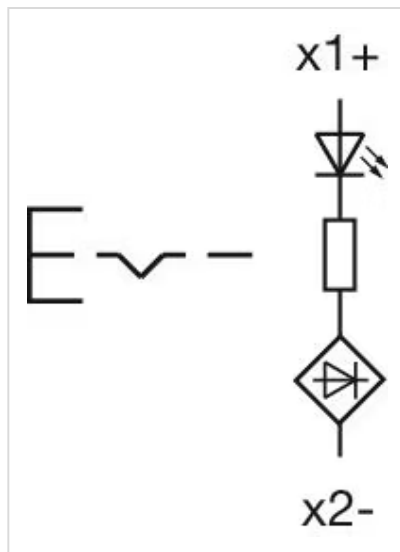

操作器

45-
2631.2AG0.000

分销方
Rs-online

<https://rs-online.eao.com/component/45-2631.2...>

您的产品:

45-2631.2AG0.000 操作器

正面

正面尺寸:	Ø 60 mm
正面形式:	圆形
前挡圈颜色:	银色
前挡圈材质:	金属

安装

设计:	凸起的
安装开孔:	Ø 22.3 mm
安装类型:	面板安装

操作

灯罩颜色:	黄色
灯罩材质:	塑料
灯罩发光:	发光
灯罩形状:	蘑菇头
灯罩透明度:	透明的

机械特性

开关动作:	自复位
开关系统:	慢动开关元件
机械寿命:	10 百万次
工作频率:	Max. 3 600/h

重量: 0.055 kg

环境条件

证书

REACH: REACH compliant

RoHS: RoHS compliant

其他

简述: 操作器, Ø 22.3 mm, Ø 60 mm, 蘑菇头, 发光, 黄色, 塑料, 透明的, 圆形, 银色, 金属, 自复位, IP66 , IP67 , IP69K

外壳颜色: 银色

外壳材质: 金属

接线图:

安装开孔:

外形尺寸: