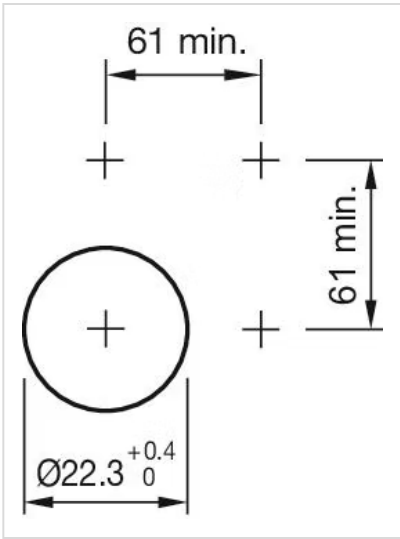

操作器

45-
2631.2AG0.000

分销方
Rs-online

<https://rs-online.eao.com/component/45-2631.2...>

您的产品:

45-2631.2AG0.000 操作器

正面

正面尺寸:	Ø 60 mm
正面形式:	圆形
前挡圈颜色:	银色
前挡圈材质:	金属

安装

设计:	凸起的
安装开孔:	Ø 22.3 mm
安装类型:	面板安装

操作

灯罩颜色:	黄色
灯罩材质:	塑料
灯罩发光:	发光
灯罩形状:	蘑菇头
灯罩透明度:	透明的

机械特性

开关动作:	自复位
开关系统:	慢动开关元件
机械寿命:	10 百万次
工作频率:	Max. 3 600/h

重量: 0.055 kg

环境条件

证书

REACH: REACH compliant

RoHS: RoHS compliant

其他

简述: 操作器, Ø 22.3 mm, Ø 60 mm, 蘑菇头, 发光, 黄色, 塑料, 透明的, 圆形, 银色, 金属, 自复位, IP66 , IP67 , IP69K

外壳颜色: 银色

外壳材质: 金属

接线图:

安装开孔:

外形尺寸: