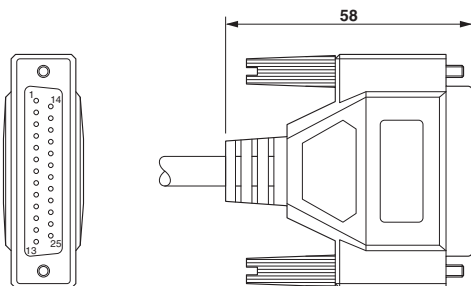

Zeichnungen

Maßzeichnung

Maßzeichnung

Schaltplan

Schemazeichnung

D-SUB-Kabel - VS-25-DSUB-20-LI-1,0 - 1656291

Schemazeichnung

Klassifikationen