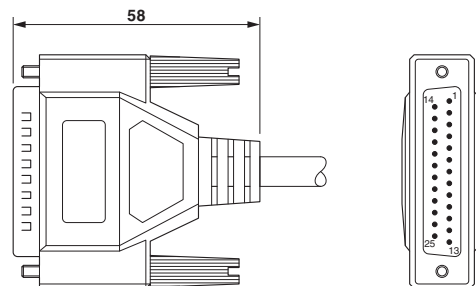

Zeichnungen

Maßzeichnung

Maßzeichnung

Schaltplan

Schemazeichnung

D-SUB-Kabel - VS-25-DSUB-20-LI-1,0 - 1656291

Schemazeichnung

Klassifikationen