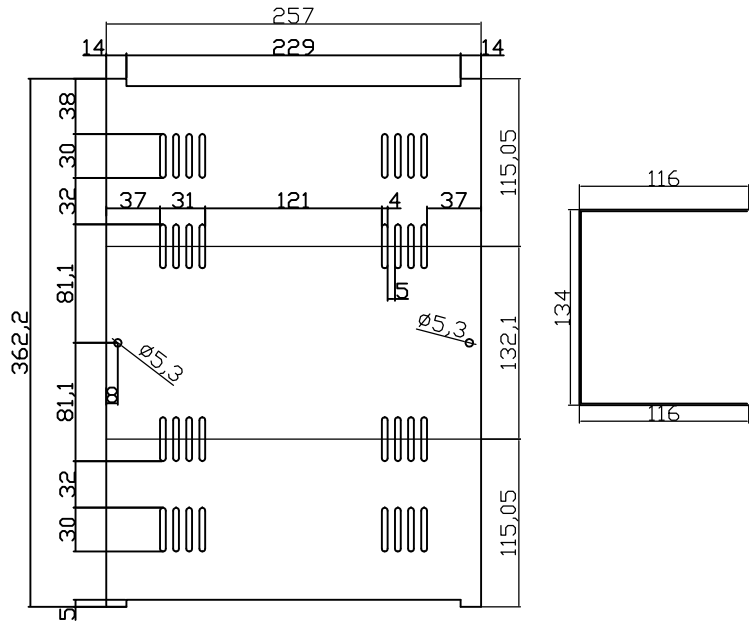

C1.0*257*362.2*1PCS

C1.0*503.4*190.9*1PCS

Accessory / 配件	MATERIAL/材質	Quantity/數量	Type/型式
SELF TAPPING SCREWS	Free Cutting Steel-Sulfur	6	M4x13mm

DIM./單位 mm	DWN./繪圖 周育傑	DATE./日期 2006/11/02	ITEM/產品名稱 232068
IE.NO./客戶型號	CHK./審查	DATE./日期	
MATERIAL/材質 SHEET STEEL	APPN./核淮	DATE./日期	DWG. NO./圖號 BW535