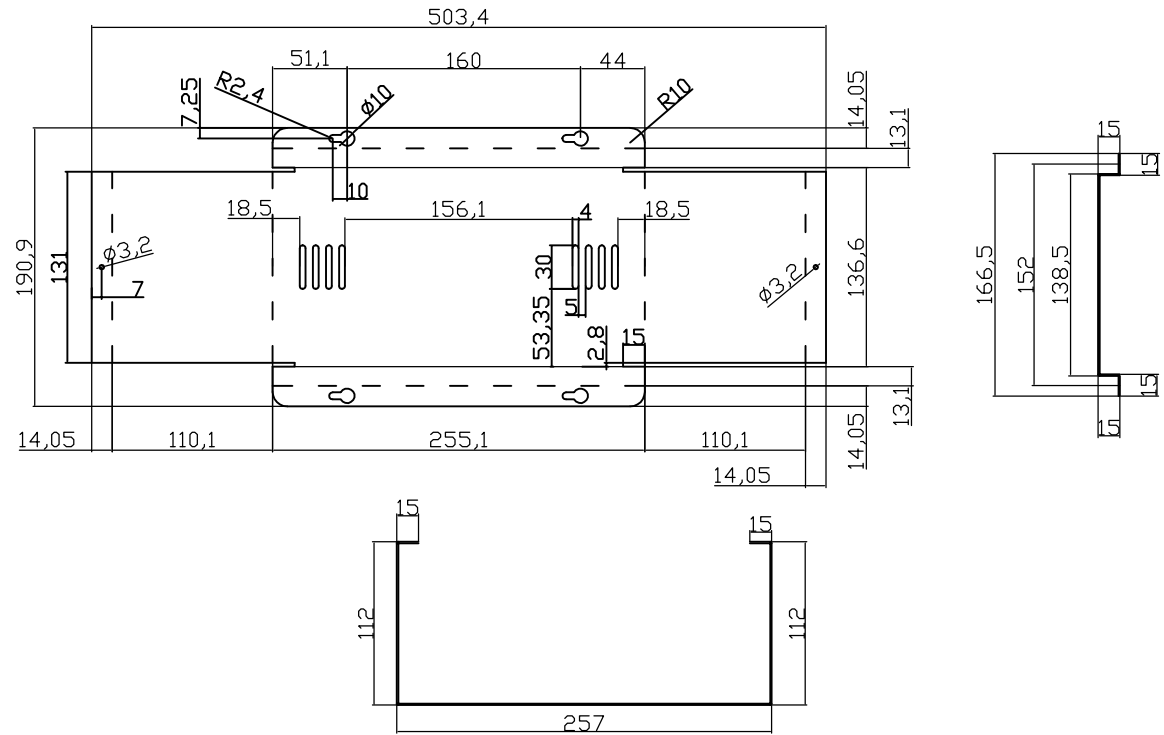

C1.0*257*362.2*1PCS

C1.0*503.4*190.9*1PCS

Accessory / 配件	MATERIAL/材質	Quantity/數量	Type/型式
SELF TAPPING SCREWS	Free Cutting Steel-Sulfur	6	M4x13mm

DIM./單位 mm	DWN./繪圖 周育傑	DATE./日期 2006/11/02	ITEM/產品名稱 232068
IE.NO./客戶型號	CHK./審查	DATE./日期	
MATERIAL/材質 SHEET STEEL	APPN./核淮	DATE./日期	DWG. NO./圖號 BW535