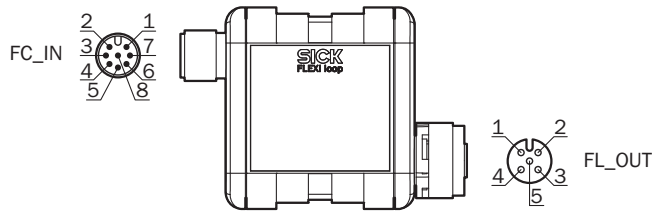

FLA-MSTR00001

Flexi Loop

SÄKER SERIEKOPPLING / SÄKRA STYRNINGAR

SICK
Sensor Intelligence.

Beställningsinformation

Typ	Artikel nr
FLA-MSTR00001	1061713

Ytterligare enhetsutföranden och tillbehör → www.sick.com/Flexi_Loop

Mått ritning (Mått i mm)

FLA-MSTR00001

PIN-beläggning

Rekommenderat tillbehör

Ytterligare enhetsutföranden och tillbehör → www.sick.com/Flexi_Loop

	Kortfattad beskrivning	Typ	Artikel nr
Fästvinklar och -plattor			
	1 styck, Flexi Loop-fästclips	C-Fix-hållare	2068830
Kontaktanslutningar och kablar			
	Huvud A: honkontakt, M12, 8-polig, rak Huvud B: lös kabelände Kabel: speciell färgkod, PVC, skärmad, 5 m	DOL-1208-G05MF	6020664
	Huvud A: honkontakt, M12, 8-polig, rak Huvud B: lös kabelände Kabel: speciell färgkod, PVC, skärmad, 10 m	DOL-1208-G10MF	6048434