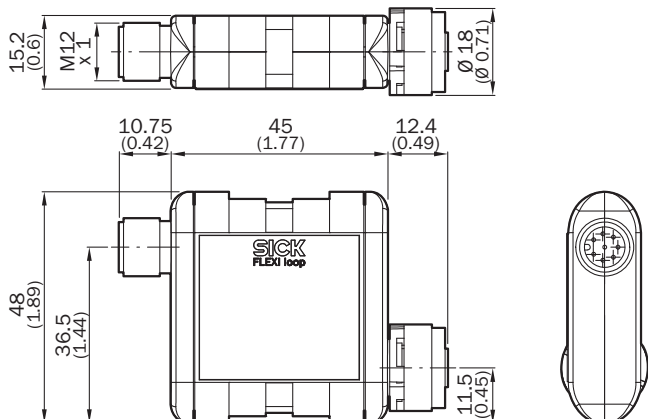

FLA-MSTR00001

Flexi Loop

SÄKER SERIEKOPPLING / SÄKRA STYRNINGAR

SICK
Sensor Intelligence.

Beställningsinformation

Typ	Artikel nr
FLA-MSTR00001	1061713

Ytterligare enhetsutföranden och tillbehör → www.sick.com/Flexi_Loop

Mått ritning (Mått i mm)

FLA-MSTR00001

PIN-beläggning

Rekommenderat tillbehör

Ytterligare enhetsutföranden och tillbehör → www.sick.com/Flexi_Loop

	Kortfattad beskrivning	Typ	Artikel nr
Fästvinklar och -plattor			
	1 styck, Flexi Loop-fästclips	C-Fix-hållare	2068830
Kontaktanslutningar och kablar			
	Huvud A: honkontakt, M12, 8-polig, rak Huvud B: lös kabelände Kabel: speciell färgkod, PVC, skärmad, 5 m	DOL-1208-G05MF	6020664
	Huvud A: honkontakt, M12, 8-polig, rak Huvud B: lös kabelände Kabel: speciell färgkod, PVC, skärmad, 10 m	DOL-1208-G10MF	6048434