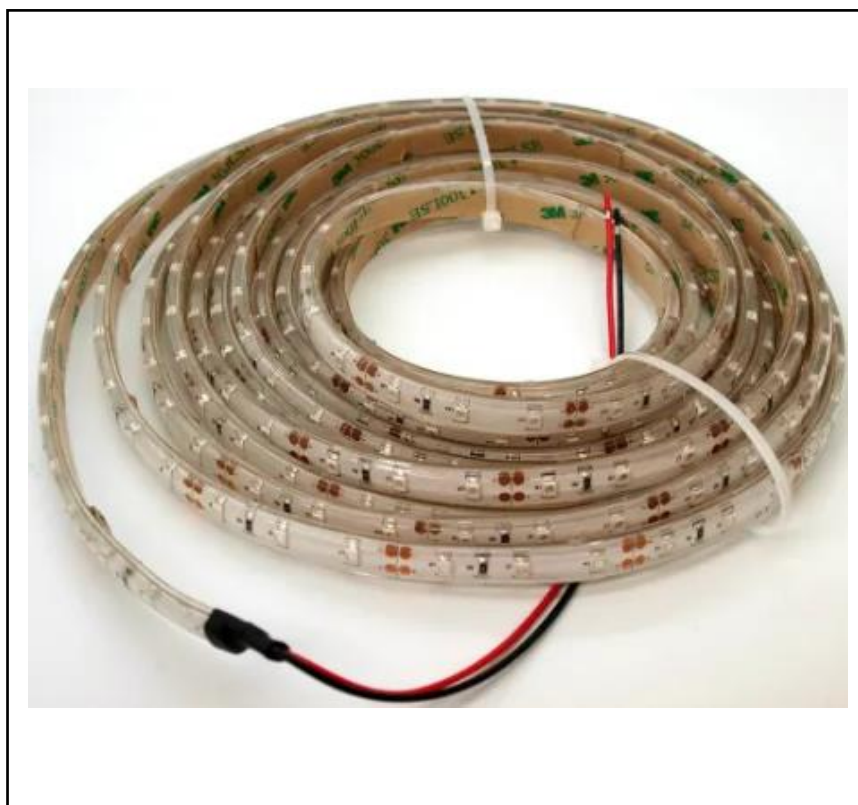

MERKMALE

- Anzahl der LEDs: 60 pro Meter
- Großer Betrachtungswinkel: 120°
- IP65-Quarzharz Selbstklebend
- Farboptionen: kühles Weiß, warmes Weiß, natürliches Weiß, Rot, Grün, Blau und Gelb
- IP20-Optionen sind verfügbar

Weißer LED-Streifen von RS Pro, 5 m, 12 V

RS Best.-Nr. 883-7891

Professionelle Produkte von RS bieten Ihnen hochwertige Teile in allen Produktkategorien. Unsere Produktpalette wurde von Ingenieuren getestet und bietet eine vergleichbare Qualität wie die führenden Marken, ohne einen Premium-Preis zu zahlen.

Produktbeschreibung

Bei der Serie LS handelt es sich um flexible LED-Lichtbänder in Längen von 1 m und 5 m. Diese flexiblen LED-Streifen sind in einer Vielzahl von Farboptionen erhältlich und verfügen über eine selbstklebende Rückseite zur einfachen Befestigung. Ihre Flexibilität ermöglicht es ihnen, sich an verschiedene Formen anzupassen und Kurven und Ecken zu folgen.

Allgemeine

LED-Farbe(n)	Weiß
Anzahl der LEDs pro Meter	60
Flexibel/starr	Flexibel
LED-Chip	SMD3528 60LED/M

Farbspezifikation

Farbe	Farbtemperatur	Typischer Lichtstrom (lm/m)
Kühles Weiß	5500K - 7000K	550lm/m
Weiß	4000K - 4500K	450lm/m
Warmweiß	2700K - 3200K	400lm/m