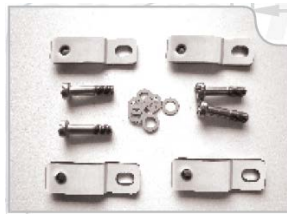

Approbations:

Liste des tailles - Aluminium (Non-Peinte)

RS PRO Réf produit	O--> Oui			Accessoires standards						Certification					
	Dimensions externes (mm)			Plaque de monta ge	Supports externes M6	Charniè res EXT	Charniè res INT	Barrette DIN pour les bornes		Joint en silicon e	IP 66	IP 67	IP 68	Indice IK	EMC
	Longu eur (L)	largeu r (l)	Haute ur (H)					TS15	TS35						
7608973	50	45	30	-	-	-	-	-	-	O	O	O	O	IK 09	O
7608976	98	64	34	-	-	-	-	-	-	O	O	O	O	IK 09	O
7608982	150	64	34	-	-	-	-	-	-	O	O	O	O	IK 09	O
7609001	58	64	34	-	-	-	-	-	-	O	O	O	O	IK 09	O
7608979	75	80	57	O	-	-	-	O	-	O	O	O	O	IK 09	O
7608963	125	80	57	O	-	-	-	O	-	O	O	O	O	IK 09	O
7608998	175	80	57	O	-	-	-	O	-	O	O	O	O	IK 09	O
7608995	250	80	57	O	-	-	-	O	-	O	O	O	O	IK 09	O
7608985	100	100	81	O	O	O	-	O	-	O	O	O	O	IK 09	O
7608989	160	100	81	O	O	O	-	O	-	O	O	O	O	IK 09	O
7608967	122	120	81	O	O	O	-	-	O	O	O	O	O	IK 09	O
8462998	220	120	81	O	O	O	-	-	O	O	O	O	O	IK 09	O
8462992	122	120	91	O	O	O	-	-	O	O	O	O	O	IK 09	O
7609014	220	120	90	O	O	O	-	-	O	O	O	O	O	IK 09	O
1901863	140	140	90	O	O	O	O	-	O	O	O	O	O	IK 09	O
1901864	200	140	90	O	O	O	O	-	O	O	O	O	O	IK 09	O
7609005	160	160	91	O	O	O	O	-	O	O	O	O	O	IK 09	O
7608991	260	160	90	O	O	O	O	-	O	O	O	O	O	IK 09	O
8463005	360	160	90	O	O	O	O	-	O	O	O	O	O	IK 09	O
8463008	180	180	100	O	O	O	O	-	O	O	O	O	O	IK 09	O
8463002	280	180	100	O	O	O	O	-	O	O	O	O	O	IK 09	O
8463011	230	200	110	O	O	O	O	-	O	O	O	O	O	IK 09	O
7609008	280	230	110	O	O	O	O	-	O	O	O	O	O	IK 09	O
8463014	330	230	111	O	O	O	O	-	O	O	O	O	O	IK 09	O
8463018	230	200	180	O	O	O	O	-	O	O	O	O	O	IK 09	O
8463027	330	230	111	O	O	O	O	-	O	O	O	O	O	IK 09	O
8463020	400	310	110	O	O	O	O	-	O	O	O	-	-	IK 09	O
8463024	400	310	180	O	O	O	-	-	O	O	O	-	-	IK 09	O
8463033	600	310	110	O	O	O	-	O	O	O	O	-	-	IK 09	O
8463036	600	310	180	O	O	O	-	-	O	O	O	-	-	IK 09	O
8463030	400	230	110	O	O	O	-	-	O	O	O	-	-	IK 09	O

Accessoires de montage

Plaques de montage

Supports de montage

DIN Rail

Charnières internes.

Charnières externes

Personnalisation