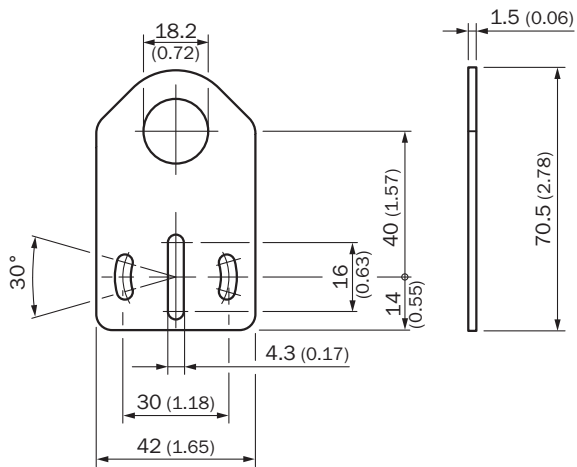

Esquema de dimensiones (Medidas en mm)