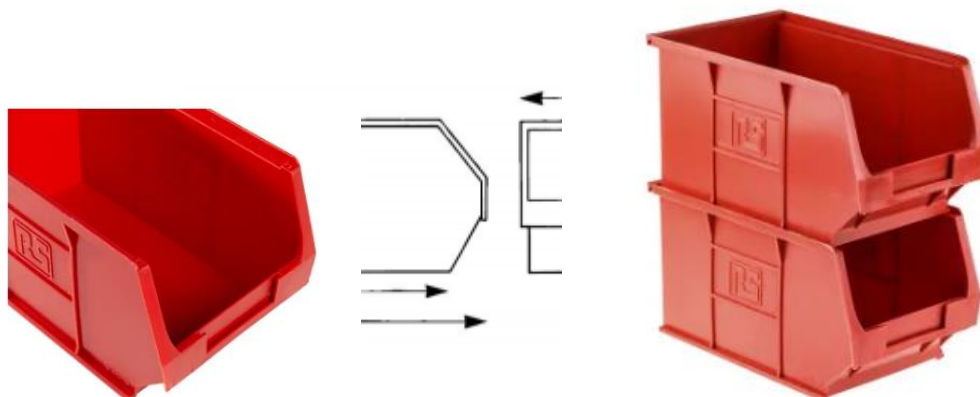

All Dimensions in mm	SIZE 1	SIZE 2	SIZE 3	SIZE 4	SIZE 5	SIZE 6	SIZE 7
(A) Overall Length	90	167	240	350	350	376	510
(B) Overall Width	100	101	150	205	205	419	315
(C) Overall Height	50	76	130	130	181	180	200
(D) Overall Base Length	64	143	200	300	300	310	450
(A) Internal Length	80	154	223	330	330	350	470
(B) Internal Width	88	88	128	179	177	378	270
(C) Internal Height	42	63	120	117	167	164	188
(D) Internal Base Length	65	131	188	287	287	295	435
Volumes (Litres)	0.46	1.27	4.6	9.1	12.8	28.3	31.4
Maximum Container Stack Height – (See Details Opposite)	7	5	4	6	4	8	6
Maximum Stack Load Capacity (kg)	12	12	30	36	45	60	42

Description	H x W x D (mm)	RS Stock Code / Colour							
		White	Blue	Red	Green	Yellow	Orange	Black Recycled	ESD Black
Size 1	50 x 100 x 90	315-1123	484-3996	484-3974	484-3980	484-3823	469-6728	909-6902	550-319
Size 2	75 x 100 x 165	315-1139	484-4028	484-4006	484-4012	484-3839	469-6784	909-6906	550-325
Size 3	132 x 150 x 240	315-1145	484-4056	484-4034	484-4040	484-4062	469-6778	909-6915	550-331
Size 4	132 x 205 x 350	315-1151	484-4107	484-4078	484-4090	484-4113	469-6762	909-6918	909-6928
Size 5	182 x 205 x 350	315-1173	484-4157	484-4129	484-4135	484-4163	469-6756	909-6912	909-6937
Size 6	182 x 420 x 375	315-1189	484-4185	484-3845	484-4179	484-4191	469-6740	909-6921	909-6930
Size 7	200 x 310 x 520	456-3426	350-5873	350-5845	350-5895	350-5867	469-5157	909-6924	Not Available
Clear Bin Front for Size 7		456-3432