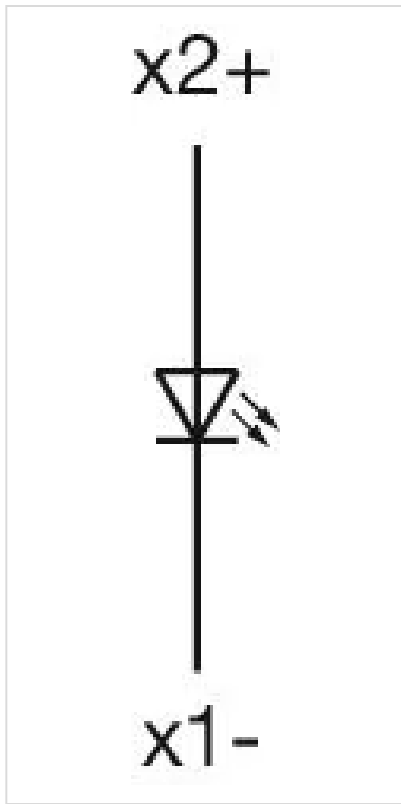

正面尺寸:	Ø 29 mm
正面形式:	圆形
前挡圈颜色:	黑色
前挡圈材质:	塑料

安装

设计:	凸起的
安装类型:	面板安装

操作

灯罩颜色:	红色
灯罩材质:	塑料
灯罩形状:	平面的
灯罩透明度:	透明的
刻印板颜色:	白色
刻印板透明度:	半透明的
是否发光:	发光的

电气特性

标准:	开关遵循“低压开关设备的标准”DIN EN 60947-1
-----	-------------------------------

机械特性

端子: 螺钉端子
重量: 0.037 kg

环境条件

IP保护: 正面为IP65
工作温度: - 40 °C ... + 55 °C
储存温度: - 40 °C ... + 85 °C

证书

REACH: REACH compliant
RoHS: RoHS compliant

其他

简述: 操作器, Ø 29 mm, 平面的, 红色, 塑料, 透明的, 圆形, 黑色, 塑料, 螺钉端子
外壳颜色: 灰色
外壳材质: 塑料
提示: 白炽灯或LED
接线图:

安装开孔:

A = 螺钉端子
B = 推入式端子

外形尺寸:

A = 螺钉端子