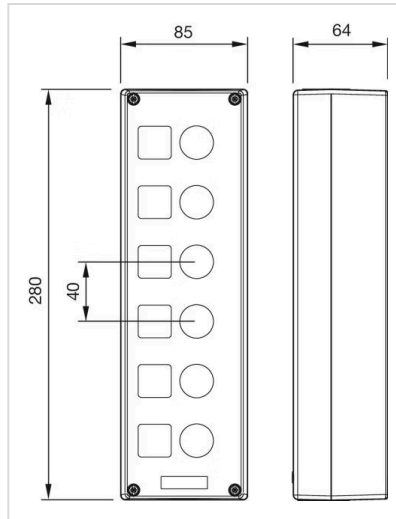

MECHANISCHE KENNWERTE

Gewicht: 0.602 kg

UMGEBUNGSBEDINGUNGEN

IP-Schutzart: IP66, IP67, IP69K

WEITERE

Kurzbeschreibung: Aufbaugehäuse, 280 mm x 85 mm x 64 mm, Kunststoff, Grau

Titel Zubehör: Aufbaugehäuse

Abmessung: 280 mm x 85 mm x 64 mm

Material: Kunststoff

Produkteigenschaften: 6 Einbaulöcher Ø 22,3 mm, oben und unten je 1 x M25

Einbauöffnungen:

Abmessungen:

für Art.-Nr. 45-470.1802