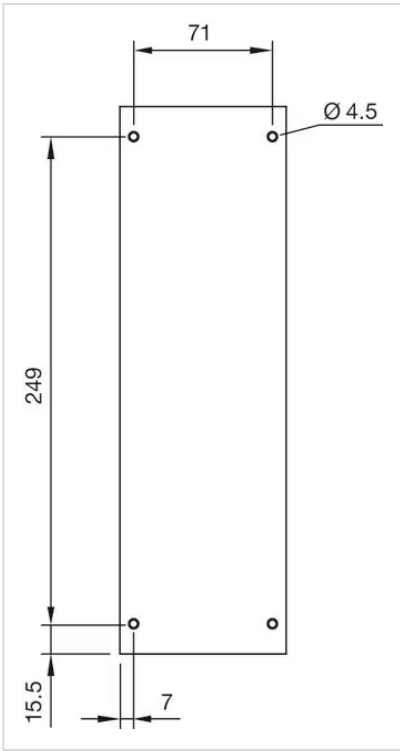

Aufbaugehäuse

45-470.1802

Vertrieb durch
Rs-online

<https://rs-online.eao.com/component/45-470.18...>

Ihr Produkt:

45-470.1802 Aufbaugehäuse

FRONT

Farbe: Grau

MECHANISCHE KENNWERTE

Gewicht: 0.602 kg

UMGEBUNGSBEDINGUNGEN

IP-Schutzart: IP66, IP67, IP69K

WEITERE

Kurzbeschreibung: Aufbaugehäuse, 280 mm x 85 mm x 64 mm, Kunststoff, Grau

Titel Zubehör: Aufbaugehäuse

Abmessung: 280 mm x 85 mm x 64 mm

Material: Kunststoff

Produkteigenschaften: 6 Einbaulöcher Ø 22,3 mm, oben und unten je 1 x M25

Einbauöffnungen:

Abmessungen:

für Art.-Nr. 45-470.1802