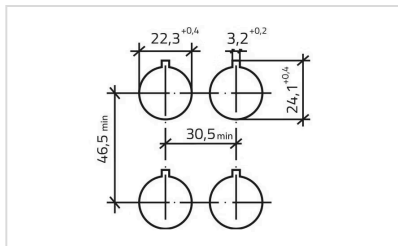

### 其他

简述: 操作器, Ø 22.3 mm, Ø 29 mm, 平面的, 发光, 黄色, 塑料, 透明的, 圆形, 黑色, 塑料, 自复位, IP65, IK03

外壳颜色: 黑色

外壳材质: 塑料

最大开关单元的数量: 8

安装开孔:

外形尺寸: