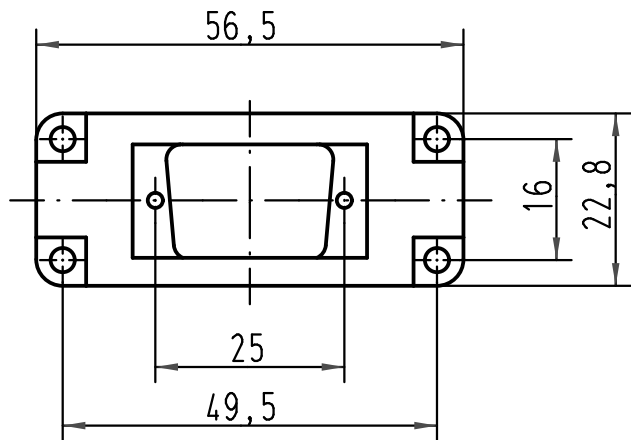

1 2 3 4 5 6

A

B

C

D

Zum Lieferumfang gehören

- 2 x Schrauben ISO 1481-St2,9x6,5-F
- 4 x Schrauben ISO 1207-M3x10

belongs to range of delivery

- 2 x screws ISO 1481-St2,9x6,5-F
- 4 x screws ISO 1207-M3x10

All Dimensions in mm Original Size DIN A 4			Techn. Character.			Nicht tolerierte Maße/Free size tolerances		
				Dat.	Name	Maßstab/Scale 1:1	Han 10A-D-Sub 9 Adapterplatte/ adapterplate	
			Detail.	19.03.93	WILD			
			Insp.		HERB			
			Stand.					
413155	27.08.07	Ho	HARTING Electric GmbH & Co. KG				TB 09 20 000 9932	
25625	01.04.99	PL	D-32339 Espelkamp					
Mod.	Dat.	Name						
							Sub.	Blatt/ page