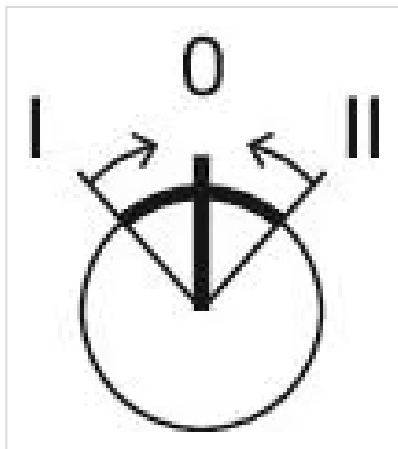

フロント寸法:	Ø 29,5 mm
フロント形状:	丸形
フロントベゼル 色:	銀
フロントベゼル 材質:	メタル

取付け

デザイン:	レイズド
取付け穴:	Ø 22.3 mm
取付けタイプ:	パネル実装

操作・表示部分

レバー 色:	青
レバー 材質:	プラスチック
レバー 形状:	ショート

機械的特性

スイッチング動作:	モメンタリ - レスト - モメンタリ
スイッチング ポジション:	3ポジション
スイッチング角度:	45° 左 / 45° 背面 / -45° ... +45°
機械的寿命:	操作回数100万回
使用周波数:	1 800/h
重量:	0.052 kg

認証

REACH:	REACH compliant
RoHS:	RoHS compliant

その他

簡単な説明:	アクチュエーター, Ø 22.3 mm, Ø 29,5 mm, 照光オプション, 青, ショート, 丸形, 銀, メタル, モメンタリ - レスト - モメンタリ, IP66、IP67、IP69K
ハウジング 材質:	メタル
ヒント:	ショートレバーの外径 32.3 mm
スイッチングポジション:	