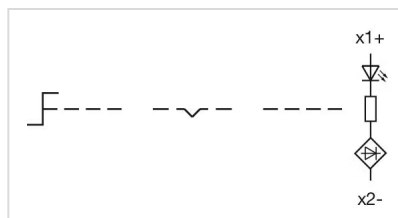

認証

REACH:	REACH compliant
RoHS:	RoHS compliant

その他

簡単な説明:	アクチュエーター, Ø 22.3 mm, Ø 29,5 mm, 照光オプション, 青, ショート, 丸形, 銀, メタル, モメンタリ - レスト - モメンタリ, IP66、IP67、IP69K
ハウジング 材質:	メタル
ヒント:	ショートレバーの外径 32.3 mm
スイッチングポジション:	

配線図:

マウントカットアウト:

寸法図: