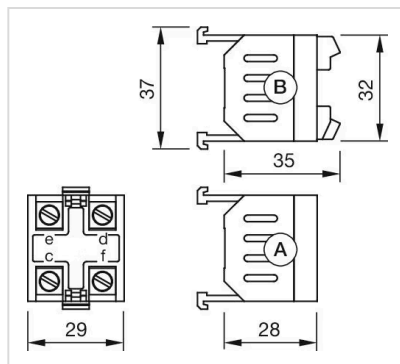

### その他

簡単な説明: フラッシャーエレメント, 130 V AC/DC +10%, ねじ端子

ハウジング 材質: プラスチック、UL

製品属性: ランプ電圧/電流 130 V、3 mA

配線図:

寸法図:

A = ねじ端子  
 B = スプリングケージ端子 (PIT)