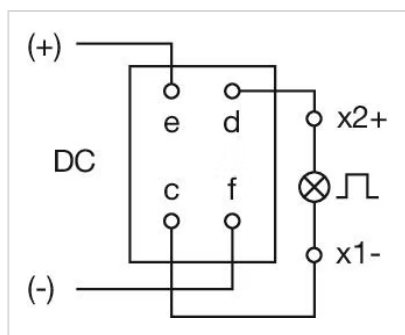

### その他

簡単な説明: フラッシャーエレメント, 130 V AC/DC +10%, ねじ端子

ハウジング 材質: プラスチック、UL

製品属性: ランプ電圧/電流 130 V、3 mA

配線図:

寸法図:

A = ねじ端子  
 B = スプリングケージ端子 (PIT)