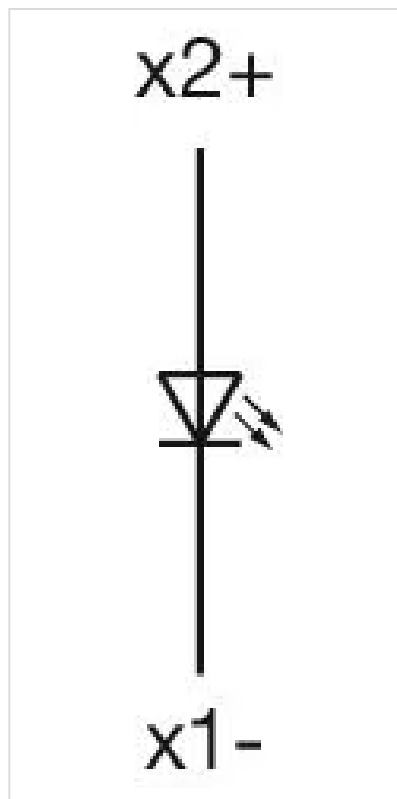

操作器

分销方
Rs-online

704.020.5

<https://rs-online.eao.com/component/704.020.5...>

您的产品:

704.020.5 操作器

正面

正面尺寸: Ø 29 mm

正面形式: 圆形

安装

设计: 凸起的

安装类型: 面板安装

操作

灯罩盖颜色: 绿色

灯罩盖材质: 塑料

灯罩透明度: 半透明的

刻印盖颜色: 白色

刻印盖透明度: 半透明的

电气特性

标准: 开关遵循“低压开关设备的标准”DIN EN 60947-1

机械特性

端子: 螺钉端子

重量: 0.019 kg

环境条件

IP保护: 正面为IP65
工作温度: - 40 °C ... + 55 °C
储存温度: - 40 °C ... + 85 °C

证书

REACH: REACH compliant
RoHS: RoHS compliant

其他

简述: 操作器, Ø 29 mm, 圆形, 螺钉端子
外壳颜色: 灰色
外壳材质: 塑料
产品属性: 白炽灯最大2.6W或LED
接线图:

安装开孔:

外形尺寸: