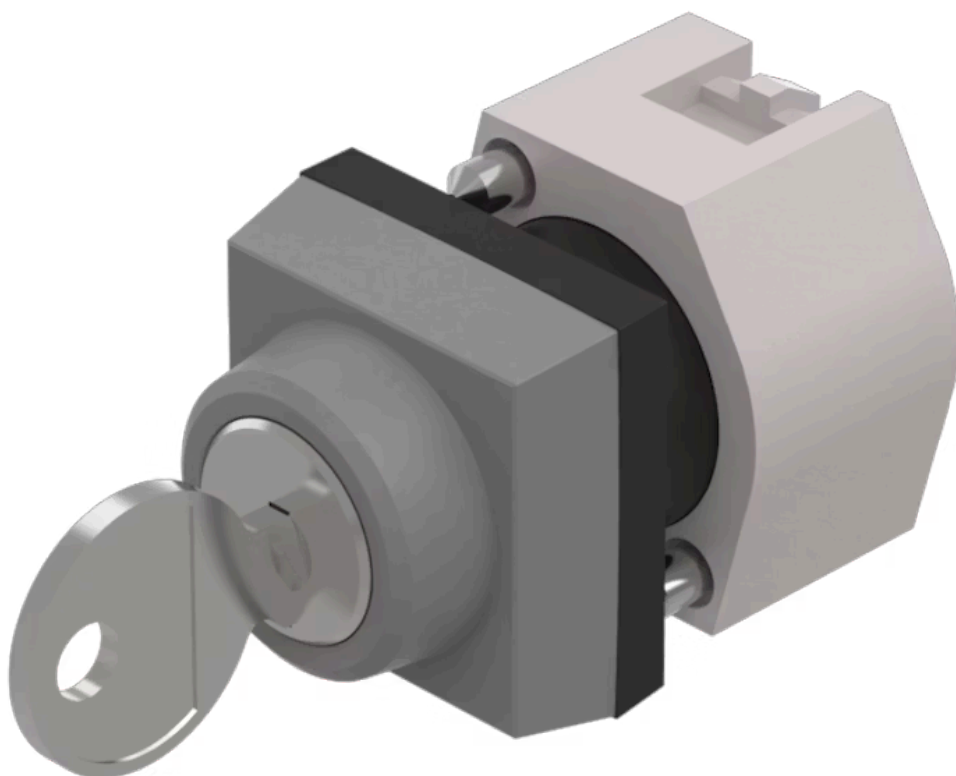

操作器

704.334.0

分销方
Rs-online

<https://rs-online.eao.com/component/704.334.0...>