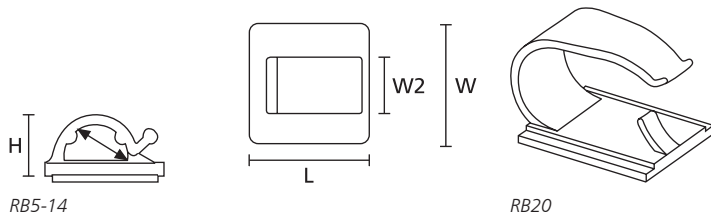

Alle maten in mm. Technische wijzigingen voorbehouden.

Bevestigingszadel zelfklevend

- RB-serie met vlakke beugel

Hoofdkenmerken

- 1-delige zelfklevende bevestigingsclip voor snelle en eenvoudige montage
- clip om bekabeling, leidingwerk of slangen te geleiden zonder gebruik van bundelbanden
- vlakke kopgeometrie, voor toepassing in beperkte ruimte
- verschillende uitvoeringen voor diverse bundeldiameters

Uitgebreide informatie omtrent lijmen vindt u op pagina 118.

TYPE	Breedte (W)	Breedte (W2)	Lengte (L)	Hoogte (H)	Max. Ø	Materiaal	Kleur	Lijm laag	Artikelnr.
RB20	27,0	18,0	33,0	25,0	20,0	PA66HIRHS	zwart (BK)	syntetisch rubber	151-00831
RB14	27,4	23,0	33,2	16,0	14,0	PA66	zwart (BK)	syntetisch rubber	151-00502
	27,4	23,0	33,2	16,0	14,0	PA66	naturel (NA)	syntetisch rubber	151-00505

Alle maten in mm. Technische wijzigingen voorbehouden.