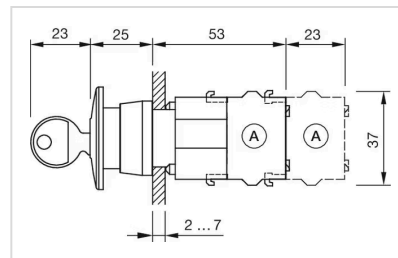

アクチュエ
ーター

販売事業者
Rs-online

704.076.0

<https://rs-online.eao.com/component/704.076.0...>

お客様の製品:

704.076.0 アクチュエーター

前面

フロント寸法:	Ø 40 mm
フロント形状:	丸形
フロントベゼル 色:	グレー
フロントベゼル 材質:	プラスチック

操作力: 8 N
操作トラベル: 約 5.8 mm ± 0.2 mm
重量: 0.059 kg

周辺条件

IP保護等級: IP65前面
使用温度: - 40 ° C ~ + 55 ° C
保存温度: - 40 ° C ... + 85 ° C

認証

REACH: REACH compliant
RoHS: RoHS compliant

その他

簡単な説明: アクチュエーター, Ø 40 mm, マッシュルームヘッド, 非照光, 赤, プラスチック, 不透明, 丸形, グレー, プラスチック, オルタネイト
ハウジング 色: グレー
ハウジング 材質: プラスチック
製品属性: キーで時計回りにロック解除
ヒント: 標準ロック RONIS 251
最大接点数: 3

配線図:

マウントカットアウト:

- A = ねじ端子
- B = スプリングケージ端子 (PIT)
- C = プラグイン端子 6.3 mm x 0.8 mm
- D = ダブルプラグイン接続 6.3 x 0.8 mm

寸法図:

A = ねじ端子