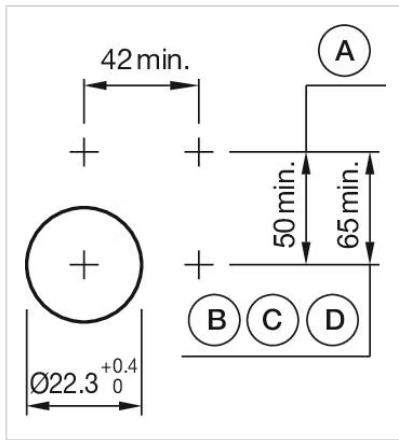

アクチュエ
ーター

販売事業者
Rs-online

704.076.0

<https://rs-online.eao.com/component/704.076.0...>

お客様の製品:

704.076.0 アクチュエーター

前面

フロント寸法:	Ø 40 mm
フロント形状:	丸形
フロントベゼル 色:	グレー
フロントベゼル 材質:	プラスチック

取付け

デザイン:	レイズド
取付けタイプ:	パネル実装

操作・表示部分

レンズ 色:	赤
レンズ 素材:	プラスチック
レンズ 照光:	非照光
レンズ 形状:	マッシュルームヘッド
レンズ 外観:	不透明

電気的特性

規格:	スイッチは、「低電圧スイッチングデバイスの規格」EN IEC 60947-5-1に準拠
-----	---

機械的特性

スイッチング動作:	オルタネイト
機械的寿命:	操作回数 ≤ 5万回

操作力: 8 N
操作トラベル: 約 5.8 mm ± 0.2 mm
重量: 0.059 kg

周辺条件

IP保護等級: IP65前面
使用温度: - 40 ° C ~ + 55 ° C
保存温度: - 40 ° C ... + 85 ° C

認証

REACH: REACH compliant
RoHS: RoHS compliant

その他

簡単な説明: アクチュエーター, Ø 40 mm, マッシュルームヘッド, 非照光, 赤, プラスチック, 不透明, 丸形, グレー, プラスチック, オルタネイト
ハウジング 色: グレー
ハウジング 材質: プラスチック
製品属性: キーで時計回りにロック解除
ヒント: 標準ロック RONIS 251
最大接点数: 3

配線図:

マウントカットアウト:

- A = ねじ端子
- B = スプリングケージ端子 (PIT)
- C = プラグイン端子 6.3 mm x 0.8 mm
- D = ダブルプラグイン接続 6.3 x 0.8 mm

寸法図:

A = ねじ端子