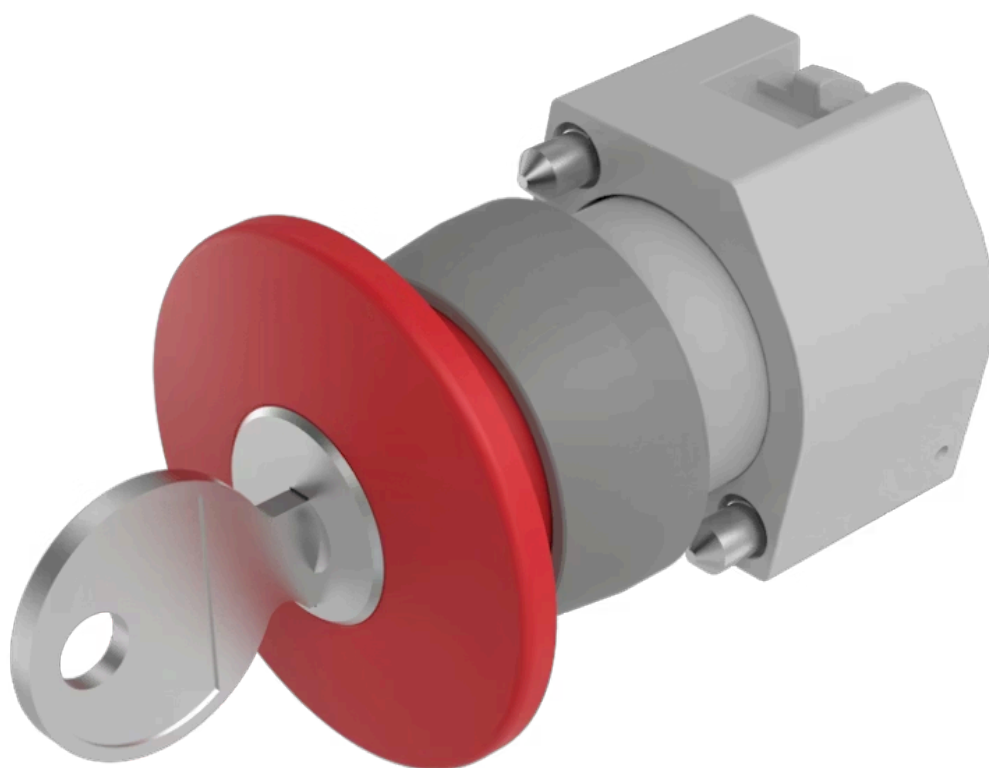

アクチュエ
ーター

販売事業者
Rs-online

704.076.0

<https://rs-online.eao.com/component/704.076.0...>

お客様の製品:

704.076.0 アクチュエーター

前面

フロント寸法:	Ø 40 mm
フロント形状:	丸形
フロントベゼル 色:	グレー
フロントベゼル 材質:	プラスチック

取付け

デザイン:	レイズド
取付けタイプ:	パネル実装

操作・表示部分

レンズ 色:	赤
レンズ 素材:	プラスチック
レンズ 照光:	非照光
レンズ 形状:	マッシュルームヘッド
レンズ 外観:	不透明

電気的特性

規格:	スイッチは、「低電圧スイッチングデバイスの規格」EN IEC 60947-5-1に準拠
-----	---

機械的特性

スイッチング動作:	オルタネイト
機械的寿命:	操作回数 ≤ 5万回

操作力: 8 N
操作トラベル: 約 5.8 mm ± 0.2 mm
重量: 0.059 kg

周辺条件

IP保護等級: IP65前面
使用温度: - 40 ° C ~ + 55 ° C
保存温度: - 40 ° C ... + 85 ° C

認証

REACH: REACH compliant
RoHS: RoHS compliant

その他

簡単な説明: アクチュエーター, Ø 40 mm, マッシュルームヘッド, 非照光, 赤, プラスチック, 不透明, 丸形, グレー, プラスチック, オルタネイト
ハウジング 色: グレー
ハウジング 材質: プラスチック
製品属性: キーで時計回りにロック解除
ヒント: 標準ロック RONIS 251
最大接点数: 3

配線図:

マウントカットアウト:

- A = ねじ端子
- B = スプリングケージ端子 (PIT)
- C = プラグイン端子 6.3 mm x 0.8 mm
- D = ダブルプラグイン接続 6.3 x 0.8 mm

寸法図:

A = ねじ端子