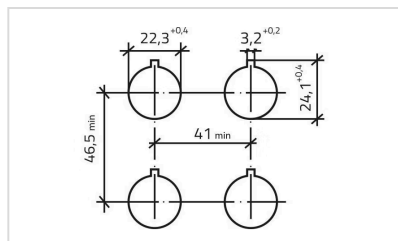

### 其他

简述: 操作器, Ø 22.3 mm, Ø 40 mm, 蘑菇头, 不发光的, 绿色, 塑料, 不透明, 圆形, 黑色, 塑料, 自复位, IP65, IK03

外壳颜色: 黑色

外壳材质: 塑料

最大开关单元的数量: 6

安装开孔:

外形尺寸: