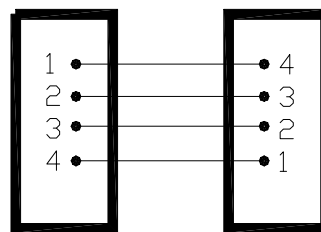

CABLAGE

PLUG

PLUG

- Dimensions hors tout au repos **0.65M.**
- Dimensions hors tout développée **5M.**
- Le produit est composé d'un câble plat **ivoire** spiralé , de deux **plugs** male 4 contacts.