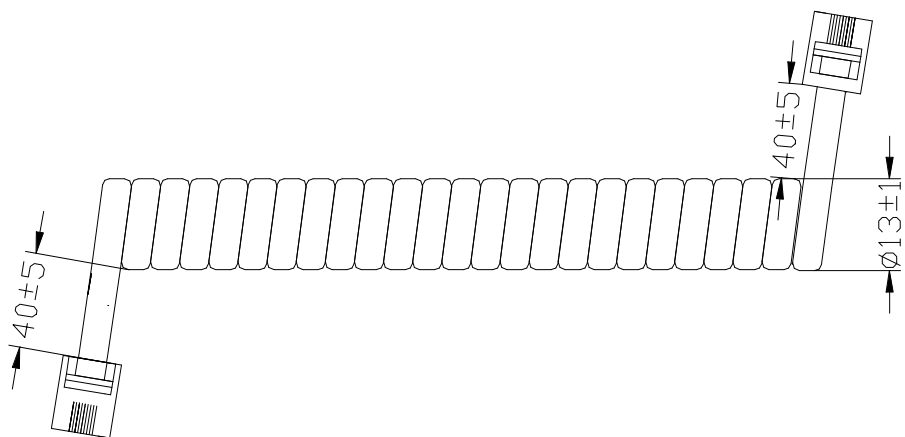

DECELECT-FORGOS
Rozet st Albin
02210 OULCHY LE CHATEAU
Tel 0323711111
Fax 0323710930

FICHE TECHNIQUE
CORDON SPIRALE POUR COMBINE TELEPHONIQUE 5M
Ref : SPE190841

DETAIL PLUG 4/4
VUE COTE CONTACTS

CABLAGE

PLUG

PLUG

- Dimensions hors tout au repos **0.65M.**
- Dimensions hors tout développée **5M.**
- Le produit est composé d'un câble plat **ivoire** spiralé , de deux **plugs** male 4 contacts.