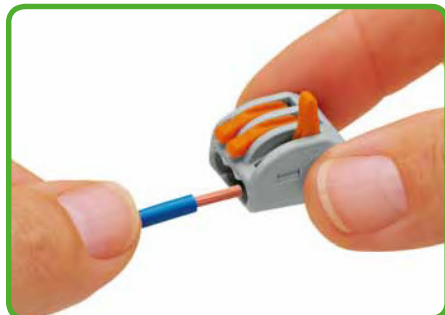

# Verbindingsklemmen voor fijnaderige geleiders Serie 222

CAGE CLAMP®

0,08 - 2,5 mm<sup>2</sup> "m+f"  
0,08 - 4 mm<sup>2</sup> "f"  
400 V/4 kV/2\*  
IN 32 A

AWG 28 - 14 "e+f"  
AWG 28 - 12 "f"  
600 V, 20 A u

Bevestigingsadapter,  
trekontlastingsplaat en  
universele hoekadapter  
voor verbindingsklemmen van de serie 222

9 - 10 mm / 0.37 in  
Keurmerken

## CAGE CLAMP® COMPACT-aansluiting

Geleider aansluiten: het contact met behulp van de bedieningshefboom openen en de geleider in de klem steken.

Hefboom naar de rustpositie terugbrengen.

Kleur	Bestelnr.	VPE	Kleur	Bestelnr.	VPE
<b>Verbindingsklem,</b> met bedieningshefbomen max. temperatuur bij continu bedrijf 85 °C			<b>Bevestigingsadapter ③,</b> voor 2-, 3- en 5-draads verbindingsklemmen		
			oranje	<b>222-500</b>	50 (5x10)
2-draads klem			<b>Trekontlastingsplaat ④,</b> voor bevestigingsadapter		
grijs	<b>222-412</b>	500	oranje	<b>222-505</b>	50 (5x10)
3-draads klem			<b>Universele hoekadapter ⑤,</b> montage op TS 35		
grijs	<b>222-413</b>	500	grijs	<b>222-510</b>	50 (5x10)
5-draads klem			<b>Zelfklevende markeringsstroken,</b> onbedrukt		
grijs	<b>222-415</b>	400	wit	<b>210-334</b>	1 kaart

De CAGE CLAMP®-aansluiting klemt de volgende koperen geleiders:

massief

meeraderig

fijnaderig

ultrasoon verdicht

Adereindhuls ②

met stiftkabelschoen (opgeperst)

② Bij toepassing van de nominale doorsnede met adereindhuls moet steeds de volgende kleinere doorsnede van de geleider worden gekozen. Voor technische toelichtingen en afkortingen, zie de technische appendix.