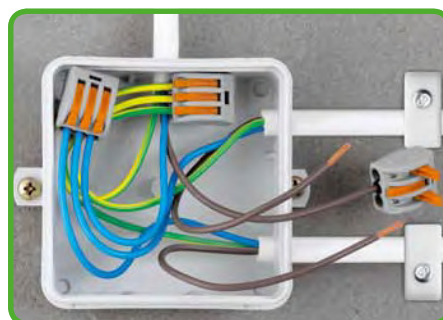

# Verbindingsklemmen voor fijnaderige geleiders Serie 222

CAGE CLAMP®

0,08 - 2,5 mm<sup>2</sup> "m+f"  
0,08 - 4 mm<sup>2</sup> "f"  
400 V/4 kV/2\*  
IN 32 A

AWG 28 - 14 "e+f"  
AWG 28 - 12 "f"  
600 V, 20 A u

## CAGE CLAMP® COMPACT-aansluiting

Geleider aansluiten: het contact met behulp van de bedieningshefboom openen en de geleider in de klem steken.

Hefboom naar de rustpositie terugbrengen.

Kleur	Bestelnr.	VPE	Kleur	Bestelnr.	VPE
<b>Verbindingsklem,</b> met bedieningshefbomen max. temperatuur bij continu bedrijf 85 °C			<b>Bevestigingsadapter ③,</b> voor 2-, 3- en 5-draads verbindingsklemmen		
			oranje	<b>222-500</b>	50 (5x10)
2-draads klem			<b>Trekontlastingsplaat ④,</b> voor bevestigingsadapter		
grijs	<b>222-412</b>	500	oranje	<b>222-505</b>	50 (5x10)
3-draads klem			<b>Universele hoekadapter ⑤,</b> montage op TS 35		
grijs	<b>222-413</b>	500	grijs	<b>222-510</b>	50 (5x10)
5-draads klem			<b>Zelfklevende markeringsstroken,</b> onbedrukt		
grijs	<b>222-415</b>	400	wit	<b>210-334</b>	1 kaart

## Afmetingen en gebruik

Verticale montage met trekontlastingsplaat op draagrail DIN 35. Markering van de klemposities met markeringsstroken.

Bedrading met fijnaderige geleiders in lasdozen.

Testen van de in de adapter gemonteerde klemmen via de testopeningen aan de bovenkant van de adapter.

De CAGE CLAMP®-aansluiting klemt de volgende koperen geleiders:

massief

meeraderig

fijnaderig

ultrasoon verdicht

Adereindhuls ②

met stiftkabelschoen (opgeperst)

② Bij toepassing van de nominale doorsnede met adereindhuls moet steeds de volgende kleinere doorsnede van de geleider worden gekozen. Voor technische toelichtingen en afkortingen, zie de technische appendix.