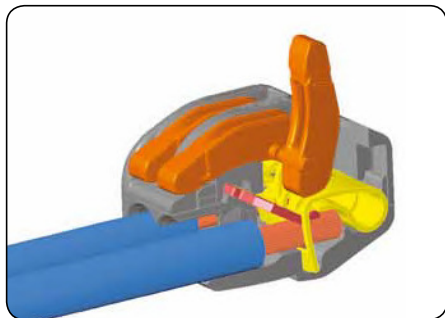

# Verbindingsklemmen voor fijnaderige geleiders Serie 222

CAGE CLAMP®

0,08 - 2,5 mm<sup>2</sup> "m+f"  
0,08 - 4 mm<sup>2</sup> "f"  
400 V/4 kV/2\*  
IN 32 A

AWG 28 - 14 "e+f"  
AWG 28 - 12 "f"  
600 V, 20 A u

Bevestigingsadapter,  
trekontlastingsplaat en  
universele hoekadapter  
voor verbindingsklemmen van de serie 222

9 - 10 mm / 0.37 in  
Keurmerken

## CAGE CLAMP® COMPACT-aansluiting

Geleider aansluiten: het contact met behulp van de bedieningshefboom openen en de geleider in de klem steken.

Hefboom naar de rustpositie terugbrengen.

Kleur	Bestelnr.	VPE	Kleur	Bestelnr.	VPE
<b>Verbindingsklem,</b> met bedieningshefbomen max. temperatuur bij continu bedrijf 85 °C			<b>Bevestigingsadapter ③,</b> voor 2-, 3- en 5-draads verbindingsklemmen		
			oranje	<b>222-500</b>	50 (5x10)
2-draads klem			<b>Trekontlastingsplaat ④,</b> voor bevestigingsadapter		
grijs	<b>222-412</b>	500	oranje	<b>222-505</b>	50 (5x10)
3-draads klem			<b>Universele hoekadapter ⑤,</b> montage op TS 35		
grijs	<b>222-413</b>	500	grijs	<b>222-510</b>	50 (5x10)
5-draads klem			<b>Zelfklevende markeringsstroken,</b> onbedrukt		
grijs	<b>222-415</b>	400	wit	<b>210-334</b>	1 kaart

De CAGE CLAMP®-aansluiting klemt de volgende koperen geleiders:

massief

meeraderig

fijnaderig

ultrasoon verdicht

Adereindhuls ②

met stiftkabelschoen (opgeperst)

② Bij toepassing van de nominale doorsnede met adereindhuls moet steeds de volgende kleinere doorsnede van de geleider worden gekozen. Voor technische toelichtingen en afkortingen, zie de technische appendix.