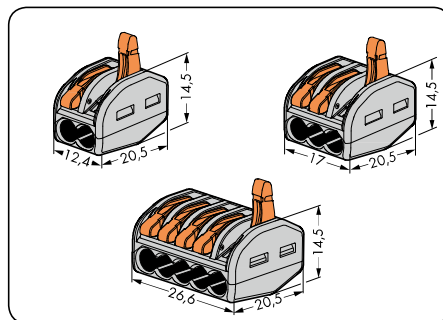

## CAGE CLAMP® COMPACT-aansluiting

Geleider aansluiten: het contact met behulp van de bedieningshefboom openen en de geleider in de klem steken.

Hefboom naar de rustpositie terugbrengen.

Kleur	Bestelnr.	VPE	Kleur	Bestelnr.	VPE
<b>Verbindingsklem,</b> met bedieningshefbomen max. temperatuur bij continu bedrijf 85 °C			<b>Bevestigingsadapter ③,</b> voor 2-, 3- en 5-draads verbindingsklemmen		
			oranje	<b>222-500</b>	50 (5x10)
2-draads klem			<b>Trekontlastingsplaat ④,</b> voor bevestigingsadapter		
grijs	<b>222-412</b>	500	oranje	<b>222-505</b>	50 (5x10)
3-draads klem			<b>Universele hoekadapter ⑤,</b> montage op TS 35		
grijs	<b>222-413</b>	500	grijs	<b>222-510</b>	50 (5x10)
5-draads klem			<b>Zelfklevende markeringsstroken,</b> onbedrukt		
grijs	<b>222-415</b>	400	wit	<b>210-334</b>	1 kaart

## Afmetingen en gebruik

Verticale montage met trekontlastingsplaat op draagrail DIN 35. Markering van de klemposities met markeringsstroken.

Bedrading met fijnaderige geleiders in lasdozen.

Testen van de in de adapter gemonteerde klemmen via de testopeningen aan de bovenkant van de adapter.

De CAGE CLAMP®-aansluiting klemt de volgende koperen geleiders:

massief

meeraderig

fijnaderig

ultrasoon verdicht

Adereindhuls ②

met stiftkabelschoen (opgeperst)

② Bij toepassing van de nominale doorsnede met adereindhuls moet steeds de volgende kleinere doorsnede van de geleider worden gekozen. Voor technische toelichtingen en afkortingen, zie de technische appendix.