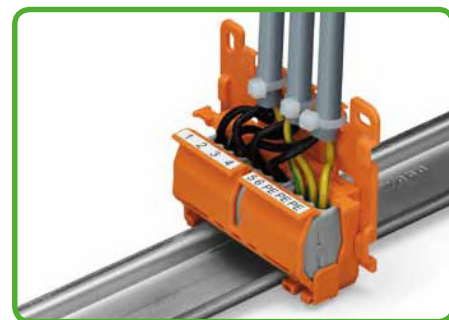

# Verbindingsklemmen voor fijnaderige geleiders Serie 222

CAGE CLAMP®

0,08 - 2,5 mm<sup>2</sup> "m+f"  
0,08 - 4 mm<sup>2</sup> "f"  
400 V/4 kV/2\*  
IN 32 A

AWG 28 - 14 "e+f"  
AWG 28 - 12 "f"  
600 V, 20 A u

## CAGE CLAMP® COMPACT-aansluiting

Geleider aansluiten: het contact met behulp van de bedieningshefboom openen en de geleider in de klem steken.

Hefboom naar de rustpositie terugbrengen.

Kleur	Bestelnr.	VPE	Kleur	Bestelnr.	VPE
<b>Verbindingsklem,</b> met bedieningshefbomen max. temperatuur bij continu bedrijf 85 °C			<b>Bevestigingsadapter ③,</b> voor 2-, 3- en 5-draads verbindingsklemmen		
			oranje	<b>222-500</b>	50 (5x10)
2-draads klem			<b>Trekontlastingsplaat ④,</b> voor bevestigingsadapter		
grijs	<b>222-412</b>	500	oranje	<b>222-505</b>	50 (5x10)
3-draads klem			<b>Universele hoekadapter ⑤,</b> montage op TS 35		
grijs	<b>222-413</b>	500	grijs	<b>222-510</b>	50 (5x10)
5-draads klem			<b>Zelfklevende markeringsstroken,</b> onbedrukt		
grijs	<b>222-415</b>	400	wit	<b>210-334</b>	1 kaart

## Afmetingen en gebruik

Verticale montage met trekontlastingsplaat op draagrail DIN 35. Markering van de klemposities met markeringsstroken.

Bedrading met fijnaderige geleiders in lasdozen.

Testen van de in de adapter gemonteerde klemmen via de testopeningen aan de bovenkant van de adapter.

De CAGE CLAMP®-aansluiting klemt de volgende koperen geleiders:

massief

meeraderig

fijnaderig

ultrasoon verdicht

Adereindhuls ②

met stiftkabelschoen (opgeperst)

② Bij toepassing van de nominale doorsnede met adereindhuls moet steeds de volgende kleinere doorsnede van de geleider worden gekozen. Voor technische toelichtingen en afkortingen, zie de technische appendix.