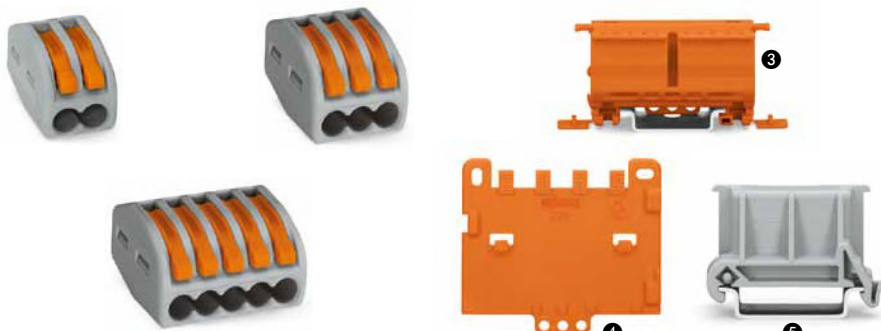

# Verbindingsklemmen voor fijnaderige geleiders Serie 222

CAGE CLAMP®

0,08 - 2,5 mm<sup>2</sup> "m+f"  
0,08 - 4 mm<sup>2</sup> "f"  
400 V/4 kV/2\*  
IN 32 A

AWG 28 - 14 "e+f"  
AWG 28 - 12 "f"  
600 V, 20 A u

Bevestigingsadapter,  
trekontlastingsplaat en  
universele hoekadapter  
voor verbindingsklemmen van de serie 222

9 - 10 mm / 0.37 in  
Keurmerken

## CAGE CLAMP® COMPACT-aansluiting

Geleider aansluiten: het contact met behulp van de bedieningshefboom openen en de geleider in de klem steken.

Hefboom naar de rustpositie terugbrengen.

Kleur	Bestelnr.	VPE	Kleur	Bestelnr.	VPE
<b>Verbindingsklem,</b> met bedieningshefbomen max. temperatuur bij continu bedrijf 85 °C			<b>Bevestigingsadapter ③,</b> voor 2-, 3- en 5-draads verbindingsklemmen		
			oranje	<b>222-500</b>	50 (5x10)
2-draads klem			<b>Trekontlastingsplaat ④,</b> voor bevestigingsadapter		
grijs	<b>222-412</b>	500	oranje	<b>222-505</b>	50 (5x10)
3-draads klem			<b>Universele hoekadapter ⑤,</b> montage op TS 35		
grijs	<b>222-413</b>	500	grijs	<b>222-510</b>	50 (5x10)
5-draads klem			<b>Zelfklevende markeringsstroken,</b> onbedrukt		
grijs	<b>222-415</b>	400	wit	<b>210-334</b>	1 kaart

De CAGE CLAMP®-aansluiting klemt de volgende koperen geleiders:

massief

meeraderig

fijnaderig

ultrasoon verdicht

Adereindhuls ②

met stiftkabelschoen (opgeperst)

② Bij toepassing van de nominale doorsnede met adereindhuls moet steeds de volgende kleinere doorsnede van de geleider worden gekozen. Voor technische toelichtingen en afkortingen, zie de technische appendix.