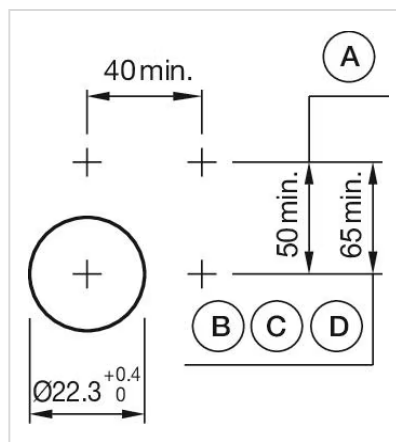

## その他

簡単な説明: アクチュエーター, Ø 40 mm, マッシュルームヘッド, 非照光, 黒, プラスチック, 不透明, 丸形, 保護フード付き, アルミ地色, アルミニウム, アノダイズド, モメンタリ

ハウジング 色: グレー

ハウジング 材質: プラスチック

ヒント: 最大2個 3スイッチングエレメントでクリップオン可能

最大接点数: 3

配線図:

マウントカットアウト:

- A = ねじ端子
- B = スプリングケージ端子 (PIT)
- C = プラグイン端子 6.3 mm x 0.8 mm
- D = ダブルプラグイン接続 6.3 mm x 0.8 mm

寸法図:

A = ねじ端子