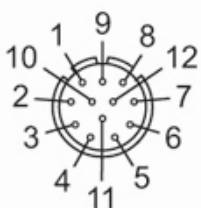

Raccordement électrique - Connecteur femelle

Connecteur: 1 x M23, droit; Corps: laiton, nickelé; Verrouillage: laiton, nickelé