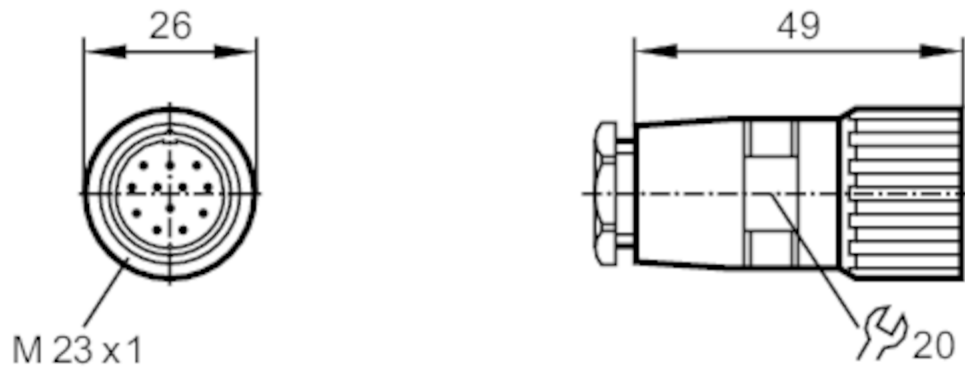

E10448

Prise à câbler

SDOGM120MSSFKPG

Données électriques

Tension d'alimentation	[V]	10...30 DC
Courant de sortie total	[A]	7,5

Conditions d'utilisation

Température ambiante	[°C]	-25...90
Indice de protection		IP 65

Données mécaniques

Poids	[g]	77
Dimensions	[mm]	26 x 26 x 49
Matière du corps		laiton, nickelé
Matière écrou moleté		laiton, nickelé

Remarques

Unité d'emballage	1 pièces

Raccordement électrique

soudure: ...1 mm²; Gaine de câble: Ø 10...14 mm

Raccordement électrique - Connecteur femelle

Connecteur: 1 x M23, droit; Corps: laiton, nickelé; Verrouillage: laiton, nickelé