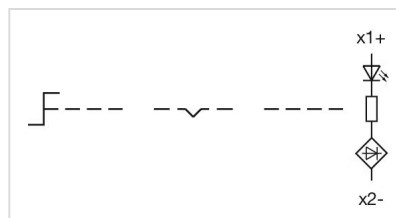

操作器

45-
280S.1C90.003

分销方
Rs-online

<https://rs-online.eao.com/component/45-280S.1...>

您的产品:

45-280S.1C90.003 操作器

正面

正面尺寸:	Ø 29,5 mm
正面形式:	圆形
前挡圈颜色:	黑色
前挡圈材质:	塑料

安装

设计:	凸起的
安装开孔:	Ø 22.3 mm
安装类型:	面板安装

操作

手柄颜色:	白色
手柄材质:	塑料
手柄形状:	短柄

机械特性

开关动作:	自复位 - 复位 - 自复位
旋转位置:	3位置
开关角度:	45°左 / 45°右
机械寿命:	1 百万次
工作频率:	1 800/h
重量:	0.022 kg

环境条件

正面IP等级:	IP66 , IP67 , IP69K
工作温度:	- 25 °C ... + 70 °C
储存温度:	- 40 °C ... + 80 °C
抗冲击能力:	根据 IEC 60068-2-27: 11 ms, 50 g, Halbsinus
耐振动能力:	根据 IEC 60068-2-6: 10 ... 500 Hz: 5 g
耐候性:	工作过程中根据 IEC 60721: 3K6, 3C3, 3S2, 3M6

证书

REACH: REACH compliant

RoHS: RoHS compliant

其他

简述:	操作器, Ø 22.3 mm, Ø 29,5 mm, 发光可选的, 白色, 短柄, 圆形, 黑色, 塑料, 自复位 - 复位 - 自复位, IP66 , IP67 , IP69K
外壳材质:	塑料
提示:	短柄的外径32.3 mm
切换位置:	

接线图:

安装开孔:

外形尺寸: